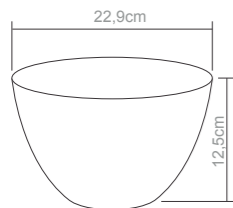

**Taça sobremesa grande (430 ml)**  
Peso do produto: 121g  
Dimensões da embalagem:  
24X20X22cm

**Jarra com tampa (2.500 ml)**  
Peso do produto: 607g  
Dimensões da embalagem:  
31X15.8X26.5cm

**Cremeira (550 ml)**  
Peso do produto: 148g  
Dimensões da embalagem:  
22.8X14.1X14.2cm

**Saladeira (3.300 ml)**  
Peso do produto: 390g  
Dimensões da embalagem:  
25.5X25.5X16cm

**Pote Multiuso**  
Peso do produto: 109g  
Dimensões da embalagem:  
21x9x16cm

**Bowl pequeno (700 ml)**  
Peso do produto: 216g  
Dimensões da embalagem:  
22X14.1X14.2cm

**Bandeja**  
Peso do produto: 640g  
Dimensões da embalagem:  
33X48X4.5cm

**Moringa (1.000 ml)**  
Peso do produto: 481.4g  
Dimensões da embalagem:  
22X14.1X14.2cm

**Pote mantimento baixo (750 ml)**  
Peso do produto: 133,4g  
Dimensões da embalagem:  
24X13X22.3cm

**Pote mantimento médio (1.200 ml)**  
Peso do produto: 172g  
Dimensões da embalagem:  
30X22.5X20.5cm

**Bowl grande (3.400 ml)**  
Peso do produto: 400g  
Dimensões da embalagem:  
25X25X16cm

**Talher multiuso**  
Peso do produto: 77g  
Dimensões da embalagem:  
26.8X7cm