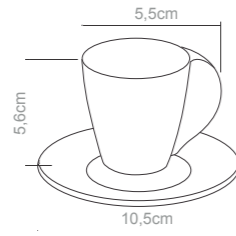

**Copo oitavado médio (390 ml)**  
Peso do produto: 88g  
Dimensões da embalagem:  
17X17X20.9cm

**Copo oitavado alto (430 ml)**  
Peso do produto: 171g  
Dimensões da embalagem:  
27X18X24cm

**Copo saque (50 ml)**  
Peso do produto: 20,2g  
Dimensões da embalagem:  
11.2X11.2X3.8cm

# copos e taças

**Copo saque quadrado (130 ml)**  
 Peso do produto: 143g  
 Dimensões da embalagem: 22X14,1X14,2cm

**Copo baixo (350 ml)**  
 Peso do produto: 71g  
 Dimensões da embalagem: 17,5X17,5X18,1cm

**Copo alto (400 ml)**  
 Peso do produto: 88g  
 Dimensões da embalagem: 17,5X17,5X20cm

**Copo baixo plus (330 ml)**  
 Peso do produto: 53g  
 Dimensões da embalagem: 17,5X17,5X18,1cm

**Copo alto plus (450 ml)**  
 Peso do produto: 67g  
 Dimensões da embalagem: 17,5X17,5X20cm

**Xícara de café com pires (80 ml)**  
 Peso do produto: 60g  
 Dimensões da embalagem: 28X10,6cm

**Mini Cooler (2.000 ml)**  
 Peso do produto: 209g  
 Dimensões da embalagem: 26,5X17,5X14,3cm

**Cooler (4.000 ml)**  
 Peso do produto: 394g  
 Dimensões da embalagem: 24X24X22cm