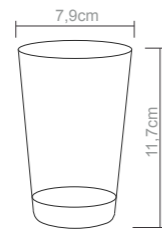

**Copo chopp (460 ml)**  
Peso do produto: 140g  
Dimensões da embalagem:  
27X18X24cm

**Copo chopp tulipa (300 ml)**  
Peso do produto: 86g  
Dimensões da embalagem:  
24.5X21X23cm

**Caneca chopp (580 ml)**  
Peso do produto: 165g  
Dimensões da embalagem:  
26.5X17.5X14.3cm

**Taça vinho (400 ml)**  
Peso do produto: 128g  
Dimensões da embalagem:  
30X22.5X20.5cm

**Taça margarita (360 ml)**  
Peso do produto: 128g  
Dimensões da embalagem:  
30X22.5X20.5cm

**Copo Hurricane (500 ml)**  
Peso do produto: 193g  
Dimensões da embalagem:  
24.5X21X23cm

**Copo shot (50 ml)**  
Peso do produto: 20,4g  
Dimensões da embalagem:  
11X6.1X11cm

**Copo chopp caldereta garotinho (220 ml)**  
Peso do produto: 58g  
Dimensões da embalagem:  
22X14.1X14.2cm

**Copo chopp caldereta (320 ml)**  
Peso do produto: 79.8g  
Dimensões da embalagem:  
17.5X17.5X18.1cm

**Copo whisky (320 ml)**  
Peso do produto: 108g  
Dimensões da embalagem:  
33.8X25.8X9.8cm

**Long drink (360 ml)**  
Peso do produto: 101g  
Dimensões da embalagem:  
27.8X21X14.2cm

**Copo oitavado baixo (300 ml)**  
Peso do produto: 78g  
Dimensões da embalagem:  
17.5X17.5X18.1cm