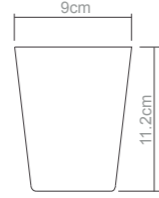

# copos e taças

**Copo água (255 ml)**  
Peso do produto: 110g  
Dimensões da embalagem:  
17.5X17.5X18.1cm

**Copo drink (300 ml)**  
Peso do produto: 126g  
Dimensões da embalagem:  
17.5X17.5X18.1cm

**Copo suco (390 ml)**  
Peso do produto: 142g  
Dimensões da embalagem:  
17X17X20.9cm

**Copo chopp (200 ml)**  
Peso do produto: 76g  
Dimensões da embalagem:  
26.5X17.5X14.3cm

**Copo tubo baixo (220 ml)**  
Peso do produto: 56g  
Dimensões da embalagem:  
17.5X17.5X18.1cm

**Copo tubo (300 ml)**  
Peso do produto: 82,2g  
Dimensões da embalagem:  
28X14.9X26cm

**Taça martini (320 ml)**  
Peso do produto: 83g  
Dimensões da embalagem:  
37X28.5X18.4cm

**Taça champagne (160 ml)**  
Peso do produto: 94g  
Dimensões da embalagem:  
24.5X21X23cm

**Copo chopp (300 ml)**  
Peso do produto: 98g  
Dimensões da embalagem:  
26X20X15.7cm

**Taça vinho (400 ml)**  
Peso do produto: 128g  
Dimensões da embalagem:  
30X22.5X20.5cm

**Taça margarita (360 ml)**  
Peso do produto: 128g  
Dimensões da embalagem:  
30X22.5X20.5cm

**Copo Hurricane (500 ml)**  
Peso do produto: 193g  
Dimensões da embalagem:  
24.5X21X23cm