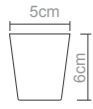

utensílios

Copo medidor (50 ml)
Peso do produto: 20,4g
Dimensões da embalagem:
11X6X5.5cm