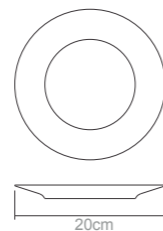

**Saladeira (3.300 ml)**  
Peso do produto: 390g  
Dimensões da embalagem:  
25.5X25.5X16cm

**Pote Multiuso**  
Peso do produto: 109g  
Dimensões da embalagem:  
21x9x16cm

**Bowl pequeno (700 ml)**  
Peso do produto: 216g  
Dimensões da embalagem:  
22X14.1X14.2cm

**Bandeja**  
Peso do produto: 640g  
Dimensões da embalagem:  
33X48X4.5cm

**Moringa (1.000 ml)**  
Peso do produto: 481.4g  
Dimensões da embalagem:  
22X14.1X14.2cm

**Pote mantimento baixo (750 ml)**  
Peso do produto: 133,4g  
Dimensões da embalagem:  
24X13X22.3cm

**Pote mantimento médio (1.200 ml)**  
Peso do produto: 172g  
Dimensões da embalagem:  
30X22.5X20.5cm

**Bowl grande (3.400 ml)**  
Peso do produto: 400g  
Dimensões da embalagem:  
25X25X16cm

**Talher multiuso**  
Peso do produto: 77g  
Dimensões da embalagem:  
26.8X7cm

**Prato sobremesa**  
Peso do produto: 184g  
Dimensões da embalagem:  
20X30X7cm

**Prato raso**  
Peso do produto: 280g  
Dimensões da embalagem:  
28X28X7cm

**Pote mantimento alto (1.500 ml)**  
Peso do produto: 245,4g  
Dimensões da embalagem:  
22.3X13X24cm