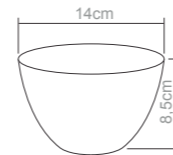

# utensílios

**Copo medidor (50 ml)**  
Peso do produto: 20,4g  
Dimensões da embalagem:  
11X6X5.5cm

**Copo Grande Medidor (800ml)**  
Peso do produto: 118g  
Dimensões da embalagem:  
21x11x23.5cm

**Porta copo plus (50 ml)**  
Peso do produto: 46g  
Dimensões da embalagem:  
15X5.4cm

**Porta copo plus (200 ml)**  
Peso do produto: 81g  
Dimensões da embalagem:  
20X6.5cm

**Sousplat**  
Peso do produto: 268g  
Dimensões da embalagem:  
35X50X5cm

**Taça sobremesa pequena (250 ml)**  
Peso do produto: 86g  
Dimensões da embalagem:  
17X17X20.9cm

**Taça sobremesa grande (430 ml)**  
Peso do produto: 121g  
Dimensões da embalagem:  
24X20X22cm

**Jarra com tampa (2.500 ml)**  
Peso do produto: 607g  
Dimensões da embalagem:  
31X15.8X26.5cm

**Cremeira (550 ml)**  
Peso do produto: 148g  
Dimensões da embalagem:  
22.8X14.1X14.2cm

**Saladeira (3.300 ml)**  
Peso do produto: 390g  
Dimensões da embalagem:  
25.5X25.5X16cm

**Pote Multiuso**  
Peso do produto: 109g  
Dimensões da embalagem:  
21x9x16cm

**Bowl pequeno (700 ml)**  
Peso do produto: 216g  
Dimensões da embalagem:  
22X14.1X14.2cm