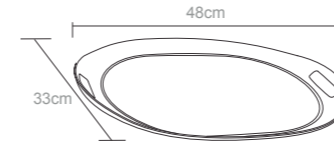

**Porta copo plus (200 ml)**  
Peso do produto: 81g  
Dimensões da embalagem:  
20X6.5cm

**Sousplat**  
Peso do produto: 268g  
Dimensões da embalagem:  
35X50X5cm

**Taça sobremesa pequena (250 ml)**  
Peso do produto: 86g  
Dimensões da embalagem:  
17X17X20.9cm

**Taça sobremesa grande (430 ml)**  
Peso do produto: 121g  
Dimensões da embalagem:  
24X20X22cm

**Jarra com tampa (2.500 ml)**  
Peso do produto: 607g  
Dimensões da embalagem:  
31X15.8X26.5cm

**Cremeira (550 ml)**  
Peso do produto: 148g  
Dimensões da embalagem:  
22.8X14.1X14.2cm

**Saladeira (3.300 ml)**  
Peso do produto: 390g  
Dimensões da embalagem:  
25.5X25.5X16cm

**Pote Multiuso**  
Peso do produto: 109g  
Dimensões da embalagem:  
21x9x16cm

**Bowl pequeno (700 ml)**  
Peso do produto: 216g  
Dimensões da embalagem:  
22X14.1X14.2cm

**Bandeja**  
Peso do produto: 640g  
Dimensões da embalagem:  
33X48X4.5cm

**Moringa (1.000 ml)**  
Peso do produto: 481.4g  
Dimensões da embalagem:  
22X14.1X14.2cm

**Pote mantimento baixo (750 ml)**  
Peso do produto: 133,4g  
Dimensões da embalagem:  
24X13X22.3cm