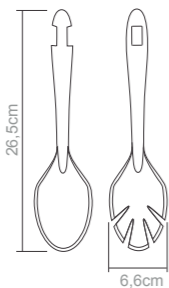

**Saladeira (3.300 ml)**  
Peso do produto: 390g  
Dimensões da embalagem:  
25.5X25.5X16cm

**Pote Multiuso**  
Peso do produto: 109g  
Dimensões da embalagem:  
21x9x16cm

**Bowl pequeno (700 ml)**  
Peso do produto: 216g  
Dimensões da embalagem:  
22X14.1X14.2cm

**Bandeja**  
Peso do produto: 640g  
Dimensões da embalagem:  
33X48X4.5cm

**Moringa (1.000 ml)**  
Peso do produto: 481.4g  
Dimensões da embalagem:  
22X14.1X14.2cm

**Pote mantimento baixo (750 ml)**  
Peso do produto: 133,4g  
Dimensões da embalagem:  
24X13X22.3cm

**Pote mantimento médio (1.200 ml)**  
Peso do produto: 172g  
Dimensões da embalagem:  
30X22.5X20.5cm

**Bowl grande (3.400 ml)**  
Peso do produto: 400g  
Dimensões da embalagem:  
25X25X16cm

**Talher multiuso**  
Peso do produto: 77g  
Dimensões da embalagem:  
26.8X7cm

**Prato sobremesa**  
Peso do produto: 184g  
Dimensões da embalagem:  
20X30X7cm

**Prato raso**  
Peso do produto: 280g  
Dimensões da embalagem:  
28X28X7cm

**Pote mantimento alto (1.500 ml)**  
Peso do produto: 245,4g  
Dimensões da embalagem:  
22.3X13X24cm