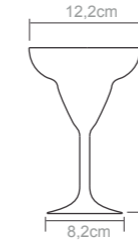

**Taça martini (320 ml)**  
Peso do produto: 83g  
Dimensões da embalagem:  
37X28.5X18.4cm

**Taça champagne (160 ml)**  
Peso do produto: 94g  
Dimensões da embalagem:  
24.5X21X23cm

**Copo chopp (300 ml)**  
Peso do produto: 98g  
Dimensões da embalagem:  
26X20X15.7cm

**Copo chopp (460 ml)**  
Peso do produto: 140g  
Dimensões da embalagem:  
27X18X24cm

**Copo chopp tulipa (300 ml)**  
Peso do produto: 86g  
Dimensões da embalagem:  
24.5X21X23cm

**Caneca chopp (580 ml)**  
Peso do produto: 165g  
Dimensões da embalagem:  
26.5X17.5X14.3cm

**Taça vinho (400 ml)**  
Peso do produto: 128g  
Dimensões da embalagem:  
30X22.5X20.5cm

**Taça margarita (360 ml)**  
Peso do produto: 128g  
Dimensões da embalagem:  
30X22.5X20.5cm

**Copo Hurricane (500 ml)**  
Peso do produto: 193g  
Dimensões da embalagem:  
24.5X21X23cm

**Copo shot (50 ml)**  
Peso do produto: 20,4g  
Dimensões da embalagem:  
11X6.1X11cm

**Copo chopp caldereta garotinho (220 ml)**  
Peso do produto: 58g  
Dimensões da embalagem:  
22X14.1X14.2cm

**Copo chopp caldereta (320 ml)**  
Peso do produto: 79.8g  
Dimensões da embalagem:  
17.5X17.5X18.1cm