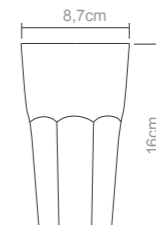

**Taça vinho (400 ml)**  
Peso do produto: 128g  
Dimensões da embalagem:  
30X22.5X20.5cm

**Taça margarita (360 ml)**  
Peso do produto: 128g  
Dimensões da embalagem:  
30X22.5X20.5cm

**Copo Hurricane (500 ml)**  
Peso do produto: 193g  
Dimensões da embalagem:  
24.5X21X23cm

**Copo shot (50 ml)**  
Peso do produto: 20,4g  
Dimensões da embalagem:  
11X6.1X11cm

**Copo chopp caldereta garotinho (220 ml)**  
Peso do produto: 58g  
Dimensões da embalagem:  
22X14.1X14.2cm

**Copo chopp caldereta (320 ml)**  
Peso do produto: 79.8g  
Dimensões da embalagem:  
17.5X17.5X18.1cm

**Copo whisky (320 ml)**  
Peso do produto: 108g  
Dimensões da embalagem:  
33.8X25.8X9.8cm

**Long drink (360 ml)**  
Peso do produto: 101g  
Dimensões da embalagem:  
27.8X21X14.2cm

**Copo oitavado baixo (300 ml)**  
Peso do produto: 78g  
Dimensões da embalagem:  
17.5X17.5X18.1cm

**Copo oitavado médio (390 ml)**  
Peso do produto: 88g  
Dimensões da embalagem:  
17X17X20.9cm

**Copo oitavado alto (430 ml)**  
Peso do produto: 171g  
Dimensões da embalagem:  
27X18X24cm

**Copo saque (50 ml)**  
Peso do produto: 20,2g  
Dimensões da embalagem:  
11.2X11.2X3.8cm