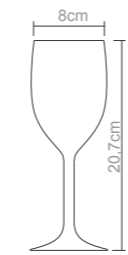

# copos e taças

**Copo água (255 ml)**  
Peso do produto: 110g  
Dimensões da embalagem:  
17.5X17.5X18.1cm

**Copo drink (300 ml)**  
Peso do produto: 126g  
Dimensões da embalagem:  
17.5X17.5X18.1cm

**Copo suco (390 ml)**  
Peso do produto: 142g  
Dimensões da embalagem:  
17X17X20.9cm

**Taça martini (320 ml)**  
Peso do produto: 83g  
Dimensões da embalagem:  
37X28.5X18.4cm

**Taça champagne (160 ml)**  
Peso do produto: 94g  
Dimensões da embalagem:  
24.5X21X23cm

**Copo chopp (300 ml)**  
Peso do produto: 98g  
Dimensões da embalagem:  
26X20X15.7cm

**Copo chopp (460 ml)**  
Peso do produto: 140g  
Dimensões da embalagem:  
27X18X24cm

**Copo chopp tulipa (300 ml)**  
Peso do produto: 86g  
Dimensões da embalagem:  
24.5X21X23cm

**Caneca chopp (580 ml)**  
Peso do produto: 165g  
Dimensões da embalagem:  
26.5X17.5X14.3cm

**Taça vinho (400 ml)**  
Peso do produto: 128g  
Dimensões da embalagem:  
30X22.5X20.5cm

**Taça margarita (360 ml)**  
Peso do produto: 128g  
Dimensões da embalagem:  
30X22.5X20.5cm

**Copo Hurricane (500 ml)**  
Peso do produto: 193g  
Dimensões da embalagem:  
24.5X21X23cm