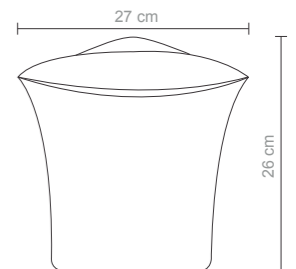

**Pote mantimento médio (1.200 ml)**  
Peso do produto: 172g  
Dimensões da embalagem:  
30X22.5X20.5cm

**Bowl grande (3.400 ml)**  
Peso do produto: 400g  
Dimensões da embalagem:  
25X25X16cm

**Talher multiuso**  
Peso do produto: 77g  
Dimensões da embalagem:  
26.8X7cm

**Prato sobremesa**  
Peso do produto: 184g  
Dimensões da embalagem:  
20X30X7cm

**Prato raso**  
Peso do produto: 280g  
Dimensões da embalagem:  
28X28X7cm

**Pote mantimento alto (1.500 ml)**  
Peso do produto: 245,4g  
Dimensões da embalagem:  
22.3X13X24cm

**Queijeira**  
Peso do produto: 269g  
Dimensões da embalagem:  
25.5X25.5X16cm

**Pipoqueira (3.400 ml)**  
Peso do produto: 400g  
Dimensões da embalagem:  
25X25X16cm

**Cesto Multiuso**  
Peso do produto: 1.210g  
Dimensões da embalagem:  
28.5x26.5x24.5

# utensílios

**Hashi**  
Peso do produto: 17g  
Dimensões da embalagem:  
23X5cm

**Anel para guardanapo**  
Peso do produto: 18g  
Dimensões da embalagem:  
14.5X4.5cm

**Petisqueira**  
Peso do produto: 250g  
Dimensões da embalagem:  
41x12,5x6cm