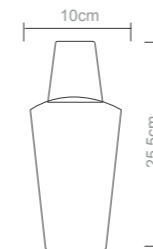

**Xícara de café com pires (80 ml)**  
 Peso do produto: 60g  
 Dimensões da embalagem: 28X10,6cm

**Mini Cooler (2.000 ml)**  
 Peso do produto: 209g  
 Dimensões da embalagem: 26,5X17,5X14,3cm

**Cooler (4.000 ml)**  
 Peso do produto: 394g  
 Dimensões da embalagem: 24X24X22cm

**Cooler médio (7.600 ml)**  
 Peso do produto: 487g  
 Dimensões da embalagem: 25X25X22,7cm

**Cooler festa oval (12.500 ml)**  
 Peso do produto: 890g  
 Dimensões da embalagem: 50,5X28,2X23,3cm

**Cooler Square (6.000 ml)**  
 Peso do produto: 564g  
 Dimensões da embalagem: 28,5x26,5x24,5cm

**Organizador**  
 Peso do produto: 500g  
 Dimensões da embalagem: 22x14,1x14,2cm

**Descanso copos redondo**  
 Peso do produto: 30g  
 Dimensões da embalagem: 11,2X11,2X3,8cm

**Descanso copos quadrado**  
 Peso do produto: 37g  
 Dimensões da embalagem: 11,2X11,2X3,8cm

**Coqueteleira (800 ml)**  
 Peso do produto: 190g  
 Dimensões da embalagem: 19,8X19,8X25,8cm

**Espremedor**  
 Peso do produto: 118g  
 Dimensões da embalagem: 7,5x5x22cm

**Mexedor bola**  
 Peso do produto: 88g  
 Dimensões da embalagem: 18,6X5cm