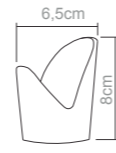

**Organizador**  
 Peso do produto: 500g  
 Dimensões da embalagem: 22x14,1x14,2cm

**Descanso copos redondo**  
 Peso do produto: 30g  
 Dimensões da embalagem: 11,2X11,2X3,8cm

**Descanso copos quadrado**  
 Peso do produto: 37g  
 Dimensões da embalagem: 11,2X11,2X3,8cm

# utensílios

**Copo medidor (50 ml)**  
Peso do produto: 20,4g  
Dimensões da embalagem:  
11X6X5.5cm

**Copo Grande Medidor (800ml)**  
Peso do produto: 118g  
Dimensões da embalagem:  
21x11x23.5cm

**Porta copo plus (50 ml)**  
Peso do produto: 46g  
Dimensões da embalagem:  
15X5.4cm

**Porta copo plus (200 ml)**  
Peso do produto: 81g  
Dimensões da embalagem:  
20X6.5cm

**Sousplat**  
Peso do produto: 268g  
Dimensões da embalagem:  
35X50X5cm

**Taça sobremesa pequena (250 ml)**  
Peso do produto: 86g  
Dimensões da embalagem:  
17X17X20.9cm

**Taça sobremesa grande (430 ml)**  
Peso do produto: 121g  
Dimensões da embalagem:  
24X20X22cm

**Jarra com tampa (2.500 ml)**  
Peso do produto: 607g  
Dimensões da embalagem:  
31X15.8X26.5cm

**Cremeira (550 ml)**  
Peso do produto: 148g  
Dimensões da embalagem:  
22.8X14.1X14.2cm