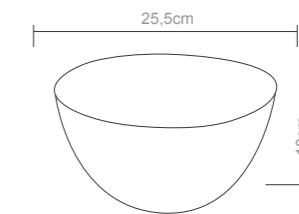

**Pote mantimento médio (1.200 ml)**  
Peso do produto: 172g  
Dimensões da embalagem:  
30X22.5X20.5cm

**Bowl grande (3.400 ml)**  
Peso do produto: 400g  
Dimensões da embalagem:  
25X25X16cm

**Talher multiuso**  
Peso do produto: 77g  
Dimensões da embalagem:  
26.8X7cm

**Prato sobremesa**  
Peso do produto: 184g  
Dimensões da embalagem:  
20X30X7cm

**Prato raso**  
Peso do produto: 280g  
Dimensões da embalagem:  
28X28X7cm

**Pote mantimento alto (1.500 ml)**  
Peso do produto: 245,4g  
Dimensões da embalagem:  
22.3X13X24cm

**Queijeira**  
Peso do produto: 269g  
Dimensões da embalagem:  
25.5X25.5X16cm

**Pipoqueira (3.400 ml)**  
Peso do produto: 400g  
Dimensões da embalagem:  
25X25X16cm

**Cesto Multiuso**  
Peso do produto: 1.210g  
Dimensões da embalagem:  
28.5x26.5x24.5

# utensílios

**Hashi**  
Peso do produto: 17g  
Dimensões da embalagem:  
23X5cm

**Anel para guardanapo**  
Peso do produto: 18g  
Dimensões da embalagem:  
14.5X4.5cm

**Petisqueira**  
Peso do produto: 250g  
Dimensões da embalagem:  
41x12,5x6cm