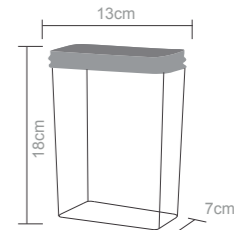

**Taça sobremesa grande (430 ml)**  
Peso do produto: 121g  
Dimensões da embalagem:  
24X20X22cm

**Jarra com tampa (2.500 ml)**  
Peso do produto: 607g  
Dimensões da embalagem:  
31X15.8X26.5cm

**Cremeira (550 ml)**  
Peso do produto: 148g  
Dimensões da embalagem:  
22.8X14.1X14.2cm

**Saladeira (3.300 ml)**  
Peso do produto: 390g  
Dimensões da embalagem:  
25.5X25.5X16cm

**Pote Multiuso**  
Peso do produto: 109g  
Dimensões da embalagem:  
21x9x16cm

**Bowl pequeno (700 ml)**  
Peso do produto: 216g  
Dimensões da embalagem:  
22X14.1X14.2cm

**Bandeja**  
Peso do produto: 640g  
Dimensões da embalagem:  
33X48X4.5cm

**Moringa (1.000 ml)**  
Peso do produto: 481.4g  
Dimensões da embalagem:  
22X14.1X14.2cm

**Pote mantimento baixo (750 ml)**  
Peso do produto: 133,4g  
Dimensões da embalagem:  
24X13X22.3cm

**Pote mantimento médio (1.200 ml)**  
Peso do produto: 172g  
Dimensões da embalagem:  
30X22.5X20.5cm

**Bowl grande (3.400 ml)**  
Peso do produto: 400g  
Dimensões da embalagem:  
25X25X16cm

**Talher multiuso**  
Peso do produto: 77g  
Dimensões da embalagem:  
26.8X7cm