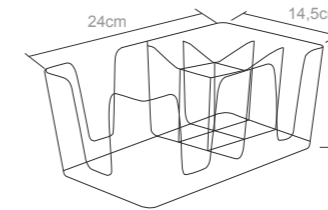

# copos e taças

**Copo saque quadrado (130 ml)**  
 Peso do produto: 143g  
 Dimensões da embalagem: 22X14,1X14,2cm

**Copo baixo (350 ml)**  
 Peso do produto: 71g  
 Dimensões da embalagem: 17,5X17,5X18,1cm

**Copo alto (400 ml)**  
 Peso do produto: 88g  
 Dimensões da embalagem: 17,5X17,5X20cm

**Copo baixo plus (330 ml)**  
 Peso do produto: 53g  
 Dimensões da embalagem: 17,5X17,5X18,1cm

**Copo alto plus (450 ml)**  
 Peso do produto: 67g  
 Dimensões da embalagem: 17,5X17,5X20cm

**Xícara de café com pires (80 ml)**  
 Peso do produto: 60g  
 Dimensões da embalagem: 28X10,6cm

**Mini Cooler (2.000 ml)**  
 Peso do produto: 209g  
 Dimensões da embalagem: 26,5X17,5X14,3cm

**Cooler (4.000 ml)**  
 Peso do produto: 394g  
 Dimensões da embalagem: 24X24X22cm

**Cooler médio (7.600 ml)**  
 Peso do produto: 487g  
 Dimensões da embalagem: 25X25X22,7cm

**Cooler festa oval (12.500 ml)**  
 Peso do produto: 890g  
 Dimensões da embalagem: 50,5X28,2X23,3cm

**Cooler Square (6.000 ml)**  
 Peso do produto: 564g  
 Dimensões da embalagem: 28,5x26,5x24,5cm