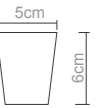

**Taça martini (320 ml)**  
Peso do produto: 83g  
Dimensões da embalagem:  
37X28.5X18.4cm

**Taça champagne (160 ml)**  
Peso do produto: 94g  
Dimensões da embalagem:  
24.5X21X23cm

**Copo chopp (300 ml)**  
Peso do produto: 98g  
Dimensões da embalagem:  
26X20X15.7cm

**Copo chopp (460 ml)**  
Peso do produto: 140g  
Dimensões da embalagem:  
27X18X24cm

**Copo chopp tulipa (300 ml)**  
Peso do produto: 86g  
Dimensões da embalagem:  
24.5X21X23cm

**Caneca chopp (580 ml)**  
Peso do produto: 165g  
Dimensões da embalagem:  
26.5X17.5X14.3cm

**Taça vinho (400 ml)**  
Peso do produto: 128g  
Dimensões da embalagem:  
30X22.5X20.5cm

**Taça margarita (360 ml)**  
Peso do produto: 128g  
Dimensões da embalagem:  
30X22.5X20.5cm

**Copo Hurricane (500 ml)**  
Peso do produto: 193g  
Dimensões da embalagem:  
24.5X21X23cm

**Copo shot (50 ml)**  
Peso do produto: 20,4g  
Dimensões da embalagem:  
11X6.1X11cm

**Copo chopp caldereta garotinho (220 ml)**  
Peso do produto: 58g  
Dimensões da embalagem:  
22X14.1X14.2cm

**Copo chopp caldereta (320 ml)**  
Peso do produto: 79.8g  
Dimensões da embalagem:  
17.5X17.5X18.1cm