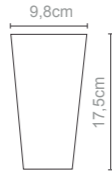

Copo Grande Medidor (800ml)
Peso do produto: 118g
Dimensões da embalagem:
21x11x23.5cm