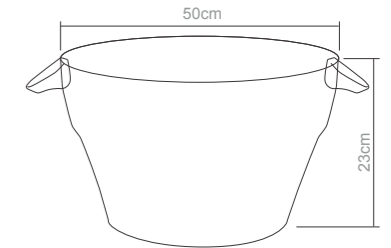

# copos e taças

**Copo saque quadrado (130 ml)**  
 Peso do produto: 143g  
 Dimensões da embalagem: 22X14,1X14,2cm

**Copo baixo (350 ml)**  
 Peso do produto: 71g  
 Dimensões da embalagem: 17,5X17,5X18,1cm

**Copo alto (400 ml)**  
 Peso do produto: 88g  
 Dimensões da embalagem: 17,5X17,5X20cm

**Copo baixo plus (330 ml)**  
 Peso do produto: 53g  
 Dimensões da embalagem: 17,5X17,5X18,1cm

**Copo alto plus (450 ml)**  
 Peso do produto: 67g  
 Dimensões da embalagem: 17,5X17,5X20cm

**Xícara de café com pires (80 ml)**  
 Peso do produto: 60g  
 Dimensões da embalagem: 28X10,6cm

**Mini Cooler (2.000 ml)**  
 Peso do produto: 209g  
 Dimensões da embalagem: 26,5X17,5X14,3cm

**Cooler (4.000 ml)**  
 Peso do produto: 394g  
 Dimensões da embalagem: 24X24X22cm

**Cooler médio (7.600 ml)**  
 Peso do produto: 487g  
 Dimensões da embalagem: 25X25X22,7cm

**Cooler festa oval (12.500 ml)**  
 Peso do produto: 890g  
 Dimensões da embalagem: 50,5X28,2X23,3cm

**Cooler Square (6.000 ml)**  
 Peso do produto: 564g  
 Dimensões da embalagem: 28,5x26,5x24,5cm