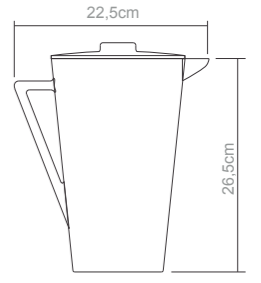

# utensílios

**Copo medidor (50 ml)**  
Peso do produto: 20,4g  
Dimensões da embalagem:  
11X6X5.5cm

**Copo Grande Medidor (800ml)**  
Peso do produto: 118g  
Dimensões da embalagem:  
21x11x23.5cm

**Porta copo plus (50 ml)**  
Peso do produto: 46g  
Dimensões da embalagem:  
15X5.4cm

**Porta copo plus (200 ml)**  
Peso do produto: 81g  
Dimensões da embalagem:  
20X6.5cm

**Sousplat**  
Peso do produto: 268g  
Dimensões da embalagem:  
35X50X5cm

**Taça sobremesa pequena (250 ml)**  
Peso do produto: 86g  
Dimensões da embalagem:  
17X17X20.9cm

**Taça sobremesa grande (430 ml)**  
Peso do produto: 121g  
Dimensões da embalagem:  
24X20X22cm

**Jarra com tampa (2.500 ml)**  
Peso do produto: 607g  
Dimensões da embalagem:  
31X15.8X26.5cm

**Cremeira (550 ml)**  
Peso do produto: 148g  
Dimensões da embalagem:  
22.8X14.1X14.2cm

**Saladeira (3.300 ml)**  
Peso do produto: 390g  
Dimensões da embalagem:  
25.5X25.5X16cm

**Pote Multiuso**  
Peso do produto: 109g  
Dimensões da embalagem:  
21x9x16cm

**Bowl pequeno (700 ml)**  
Peso do produto: 216g  
Dimensões da embalagem:  
22X14.1X14.2cm