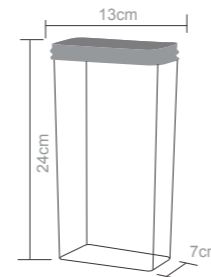

**Saladeira (3.300 ml)**  
Peso do produto: 390g  
Dimensões da embalagem:  
25.5X25.5X16cm

**Pote Multiuso**  
Peso do produto: 109g  
Dimensões da embalagem:  
21x9x16cm

**Bowl pequeno (700 ml)**  
Peso do produto: 216g  
Dimensões da embalagem:  
22X14.1X14.2cm

**Bandeja**  
Peso do produto: 640g  
Dimensões da embalagem:  
33X48X4.5cm

**Moringa (1.000 ml)**  
Peso do produto: 481.4g  
Dimensões da embalagem:  
22X14.1X14.2cm

**Pote mantimento baixo (750 ml)**  
Peso do produto: 133,4g  
Dimensões da embalagem:  
24X13X22.3cm

**Pote mantimento médio (1.200 ml)**  
Peso do produto: 172g  
Dimensões da embalagem:  
30X22.5X20.5cm

**Bowl grande (3.400 ml)**  
Peso do produto: 400g  
Dimensões da embalagem:  
25X25X16cm

**Talher multiuso**  
Peso do produto: 77g  
Dimensões da embalagem:  
26.8X7cm

**Prato sobremesa**  
Peso do produto: 184g  
Dimensões da embalagem:  
20X30X7cm

**Prato raso**  
Peso do produto: 280g  
Dimensões da embalagem:  
28X28X7cm

**Pote mantimento alto (1.500 ml)**  
Peso do produto: 245,4g  
Dimensões da embalagem:  
22.3X13X24cm