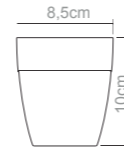

**Copo oitavado médio (390 ml)**  
Peso do produto: 88g  
Dimensões da embalagem:  
17X17X20.9cm

**Copo oitavado alto (430 ml)**  
Peso do produto: 171g  
Dimensões da embalagem:  
27X18X24cm

**Copo saque (50 ml)**  
Peso do produto: 20,2g  
Dimensões da embalagem:  
11.2X11.2X3.8cm

# copos e taças

**Copo saque quadrado (130 ml)**  
 Peso do produto: 143g  
 Dimensões da embalagem: 22X14,1X14,2cm

**Copo baixo (350 ml)**  
 Peso do produto: 71g  
 Dimensões da embalagem: 17,5X17,5X18,1cm

**Copo alto (400 ml)**  
 Peso do produto: 88g  
 Dimensões da embalagem: 17,5X17,5X20cm

**Copo baixo plus (330 ml)**  
 Peso do produto: 53g  
 Dimensões da embalagem: 17,5X17,5X18,1cm

**Copo alto plus (450 ml)**  
 Peso do produto: 67g  
 Dimensões da embalagem: 17,5X17,5X20cm

**Xícara de café com pires (80 ml)**  
 Peso do produto: 60g  
 Dimensões da embalagem: 28X10,6cm

**Mini Cooler (2.000 ml)**  
 Peso do produto: 209g  
 Dimensões da embalagem: 26,5X17,5X14,3cm

**Cooler (4.000 ml)**  
 Peso do produto: 394g  
 Dimensões da embalagem: 24X24X22cm