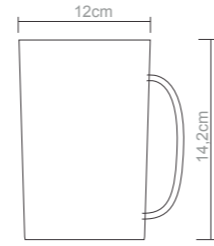

# copos e taças

**Copo água (255 ml)**  
Peso do produto: 110g  
Dimensões da embalagem:  
17.5X17.5X18.1cm

**Copo drink (300 ml)**  
Peso do produto: 126g  
Dimensões da embalagem:  
17.5X17.5X18.1cm

**Copo suco (390 ml)**  
Peso do produto: 142g  
Dimensões da embalagem:  
17X17X20.9cm

**Taça martini (320 ml)**  
Peso do produto: 83g  
Dimensões da embalagem:  
37X28.5X18.4cm

**Taça champagne (160 ml)**  
Peso do produto: 94g  
Dimensões da embalagem:  
24.5X21X23cm

**Copo chopp (300 ml)**  
Peso do produto: 98g  
Dimensões da embalagem:  
26X20X15.7cm

**Copo chopp (460 ml)**  
Peso do produto: 140g  
Dimensões da embalagem:  
27X18X24cm

**Copo chopp tulipa (300 ml)**  
Peso do produto: 86g  
Dimensões da embalagem:  
24.5X21X23cm

**Caneca chopp (580 ml)**  
Peso do produto: 165g  
Dimensões da embalagem:  
26.5X17.5X14.3cm

**Taça vinho (400 ml)**  
Peso do produto: 128g  
Dimensões da embalagem:  
30X22.5X20.5cm

**Taça margarita (360 ml)**  
Peso do produto: 128g  
Dimensões da embalagem:  
30X22.5X20.5cm

**Copo Hurricane (500 ml)**  
Peso do produto: 193g  
Dimensões da embalagem:  
24.5X21X23cm