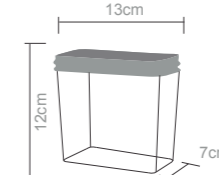

**Taça sobremesa grande (430 ml)**  
Peso do produto: 121g  
Dimensões da embalagem:  
24X20X22cm

**Jarra com tampa (2.500 ml)**  
Peso do produto: 607g  
Dimensões da embalagem:  
31X15.8X26.5cm

**Cremeira (550 ml)**  
Peso do produto: 148g  
Dimensões da embalagem:  
22.8X14.1X14.2cm

**Saladeira (3.300 ml)**  
Peso do produto: 390g  
Dimensões da embalagem:  
25.5X25.5X16cm

**Pote Multiuso**  
Peso do produto: 109g  
Dimensões da embalagem:  
21x9x16cm

**Bowl pequeno (700 ml)**  
Peso do produto: 216g  
Dimensões da embalagem:  
22X14.1X14.2cm

**Bandeja**  
Peso do produto: 640g  
Dimensões da embalagem:  
33X48X4.5cm

**Moringa (1.000 ml)**  
Peso do produto: 481.4g  
Dimensões da embalagem:  
22X14.1X14.2cm

**Pote mantimento baixo (750 ml)**  
Peso do produto: 133,4g  
Dimensões da embalagem:  
24X13X22.3cm

**Pote mantimento médio (1.200 ml)**  
Peso do produto: 172g  
Dimensões da embalagem:  
30X22.5X20.5cm

**Bowl grande (3.400 ml)**  
Peso do produto: 400g  
Dimensões da embalagem:  
25X25X16cm

**Talher multiuso**  
Peso do produto: 77g  
Dimensões da embalagem:  
26.8X7cm