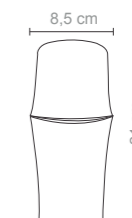

# utensílios

**Hashi**  
Peso do produto: 17g  
Dimensões da embalagem:  
23X5cm

**Anel para guardanapo**  
Peso do produto: 18g  
Dimensões da embalagem:  
14.5X4.5cm

**Petisqueira**  
Peso do produto: 250g  
Dimensões da embalagem:  
41x12,5x6cm

**Descanso para talher**  
Peso do produto: 45g  
Dimensões da embalagem:  
17X7.3X1.8cm

**Saboneteira**  
Peso do produto: 70g  
Dimensões da embalagem:  
13,6 x 8,2 cm

**Porta Cotonetes**  
Peso do produto: 98g  
Dimensões da embalagem:  
21.5x10x16.5 cm

**Porta Algodão**  
Peso do produto: 113g  
Dimensões da embalagem:  
21.5x10x16.5 cm

**Porta escovas**  
Peso do produto: 145g  
Dimensões da embalagem:  
21x11x23.5cm

**Colher (kit talher)**  
Peso do produto: 11g  
Dimensões da embalagem:  
24.8X7.3X6.3cm

**Garfo (kit talher)**  
Peso do produto: 12g  
Dimensões da embalagem:  
24.8X7.3X6.3cm

**Faca (kit talher)**  
Peso do produto: 26g  
Dimensões da embalagem:  
24.8X7.3X6.3cm

**Porta Sabonete Líquido (410 ml)**  
Peso do produto: 116g  
Dimensões da embalagem:  
21x11x23.5cm