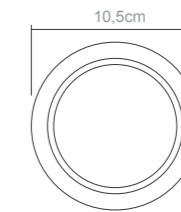

**Xícara de café com pires (80 ml)**  
 Peso do produto: 60g  
 Dimensões da embalagem: 28X10,6cm

**Mini Cooler (2.000 ml)**  
 Peso do produto: 209g  
 Dimensões da embalagem: 26,5X17,5X14,3cm

**Cooler (4.000 ml)**  
 Peso do produto: 394g  
 Dimensões da embalagem: 24X24X22cm

**Cooler médio (7.600 ml)**  
 Peso do produto: 487g  
 Dimensões da embalagem: 25X25X22,7cm

**Cooler festa oval (12.500 ml)**  
 Peso do produto: 890g  
 Dimensões da embalagem: 50,5X28,2X23,3cm

**Cooler Square (6.000 ml)**  
 Peso do produto: 564g  
 Dimensões da embalagem: 28,5x26,5x24,5cm

**Organizador**  
 Peso do produto: 500g  
 Dimensões da embalagem: 22x14,1x14,2cm

**Descanso copos redondo**  
 Peso do produto: 30g  
 Dimensões da embalagem: 11,2X11,2X3,8cm

**Descanso copos quadrado**  
 Peso do produto: 37g  
 Dimensões da embalagem: 11,2X11,2X3,8cm

**Coqueteleira (800 ml)**  
 Peso do produto: 190g  
 Dimensões da embalagem: 19,8X19,8X25,8cm

**Espremedor**  
 Peso do produto: 118g  
 Dimensões da embalagem: 7,5x5x22cm

**Mexedor bola**  
 Peso do produto: 88g  
 Dimensões da embalagem: 18,6X5cm