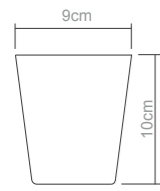

# copos e taças

**Copo água (255 ml)**  
Peso do produto: 110g  
Dimensões da embalagem:  
17.5X17.5X18.1cm

**Copo drink (300 ml)**  
Peso do produto: 126g  
Dimensões da embalagem:  
17.5X17.5X18.1cm

**Copo suco (390 ml)**  
Peso do produto: 142g  
Dimensões da embalagem:  
17X17X20.9cm

**Copo chopp (200 ml)**  
Peso do produto: 76g  
Dimensões da embalagem:  
26.5X17.5X14.3cm

**Copo tubo baixo (220 ml)**  
Peso do produto: 56g  
Dimensões da embalagem:  
17.5X17.5X18.1cm

**Copo tubo (300 ml)**  
Peso do produto: 82,2g  
Dimensões da embalagem:  
28X14.9X26cm

**Taça martini (320 ml)**  
Peso do produto: 83g  
Dimensões da embalagem:  
37X28.5X18.4cm

**Taça champagne (160 ml)**  
Peso do produto: 94g  
Dimensões da embalagem:  
24.5X21X23cm

**Copo chopp (300 ml)**  
Peso do produto: 98g  
Dimensões da embalagem:  
26X20X15.7cm

**Taça vinho (400 ml)**  
Peso do produto: 128g  
Dimensões da embalagem:  
30X22.5X20.5cm

**Taça margarita (360 ml)**  
Peso do produto: 128g  
Dimensões da embalagem:  
30X22.5X20.5cm

**Copo Hurricane (500 ml)**  
Peso do produto: 193g  
Dimensões da embalagem:  
24.5X21X23cm