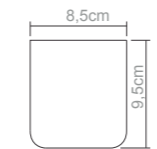

**Copo chopp (460 ml)**  
Peso do produto: 140g  
Dimensões da embalagem:  
27X18X24cm

**Copo chopp tulipa (300 ml)**  
Peso do produto: 86g  
Dimensões da embalagem:  
24.5X21X23cm

**Caneca chopp (580 ml)**  
Peso do produto: 165g  
Dimensões da embalagem:  
26.5X17.5X14.3cm

**Taça vinho (400 ml)**  
Peso do produto: 128g  
Dimensões da embalagem:  
30X22.5X20.5cm

**Taça margarita (360 ml)**  
Peso do produto: 128g  
Dimensões da embalagem:  
30X22.5X20.5cm

**Copo Hurricane (500 ml)**  
Peso do produto: 193g  
Dimensões da embalagem:  
24.5X21X23cm

**Copo shot (50 ml)**  
Peso do produto: 20,4g  
Dimensões da embalagem:  
11X6.1X11cm

**Copo chopp caldereta garotinho (220 ml)**  
Peso do produto: 58g  
Dimensões da embalagem:  
22X14.1X14.2cm

**Copo chopp caldereta (320 ml)**  
Peso do produto: 79.8g  
Dimensões da embalagem:  
17.5X17.5X18.1cm

**Copo oitavado médio (390 ml)**  
Peso do produto: 88g  
Dimensões da embalagem:  
17X17X20.9cm

**Copo oitavado alto (430 ml)**  
Peso do produto: 171g  
Dimensões da embalagem:  
27X18X24cm

**Copo saque (50 ml)**  
Peso do produto: 20,2g  
Dimensões da embalagem:  
11.2X11.2X3.8cm