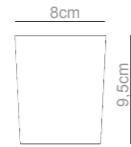

**Copo shot (50 ml)**  
Peso do produto: 20,4g  
Dimensões da embalagem:  
11X6.1X11cm

**Copo chopp caldereta garotinho (220 ml)**  
Peso do produto: 58g  
Dimensões da embalagem:  
22X14.1X14.2cm

**Copo chopp caldereta (320 ml)**  
Peso do produto: 79.8g  
Dimensões da embalagem:  
17.5X17.5X18.1cm

**Copo whisky (320 ml)**  
Peso do produto: 108g  
Dimensões da embalagem:  
33.8X25.8X9.8cm

**Long drink (360 ml)**  
Peso do produto: 101g  
Dimensões da embalagem:  
27.8X21X14.2cm

**Copo oitavado baixo (300 ml)**  
Peso do produto: 78g  
Dimensões da embalagem:  
17.5X17.5X18.1cm

**Copo oitavado médio (390 ml)**  
Peso do produto: 88g  
Dimensões da embalagem:  
17X17X20.9cm

**Copo oitavado alto (430 ml)**  
Peso do produto: 171g  
Dimensões da embalagem:  
27X18X24cm

**Copo saque (50 ml)**  
Peso do produto: 20,2g  
Dimensões da embalagem:  
11.2X11.2X3.8cm

# copos e taças

**Copo saque quadrado (130 ml)**  
 Peso do produto: 143g  
 Dimensões da embalagem: 22X14,1X14,2cm

**Copo baixo (350 ml)**  
 Peso do produto: 71g  
 Dimensões da embalagem: 17,5X17,5X18,1cm