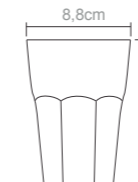

**Taça vinho (400 ml)**  
Peso do produto: 128g  
Dimensões da embalagem:  
30X22.5X20.5cm

**Taça margarita (360 ml)**  
Peso do produto: 128g  
Dimensões da embalagem:  
30X22.5X20.5cm

**Copo Hurricane (500 ml)**  
Peso do produto: 193g  
Dimensões da embalagem:  
24.5X21X23cm

**Copo shot (50 ml)**  
Peso do produto: 20,4g  
Dimensões da embalagem:  
11X6.1X11cm

**Copo chopp caldereta garotinho (220 ml)**  
Peso do produto: 58g  
Dimensões da embalagem:  
22X14.1X14.2cm

**Copo chopp caldereta (320 ml)**  
Peso do produto: 79.8g  
Dimensões da embalagem:  
17.5X17.5X18.1cm

**Copo whisky (320 ml)**  
Peso do produto: 108g  
Dimensões da embalagem:  
33.8X25.8X9.8cm

**Long drink (360 ml)**  
Peso do produto: 101g  
Dimensões da embalagem:  
27.8X21X14.2cm

**Copo oitavado baixo (300 ml)**  
Peso do produto: 78g  
Dimensões da embalagem:  
17.5X17.5X18.1cm

**Copo oitavado médio (390 ml)**  
Peso do produto: 88g  
Dimensões da embalagem:  
17X17X20.9cm

**Copo oitavado alto (430 ml)**  
Peso do produto: 171g  
Dimensões da embalagem:  
27X18X24cm

**Copo saque (50 ml)**  
Peso do produto: 20,2g  
Dimensões da embalagem:  
11.2X11.2X3.8cm