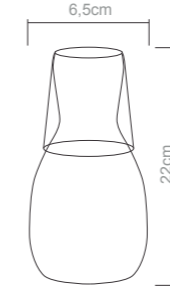

**Taça sobremesa grande (430 ml)**  
Peso do produto: 121g  
Dimensões da embalagem:  
24X20X22cm

**Jarra com tampa (2.500 ml)**  
Peso do produto: 607g  
Dimensões da embalagem:  
31X15.8X26.5cm

**Cremeira (550 ml)**  
Peso do produto: 148g  
Dimensões da embalagem:  
22.8X14.1X14.2cm

**Saladeira (3.300 ml)**  
Peso do produto: 390g  
Dimensões da embalagem:  
25.5X25.5X16cm

**Pote Multiuso**  
Peso do produto: 109g  
Dimensões da embalagem:  
21x9x16cm

**Bowl pequeno (700 ml)**  
Peso do produto: 216g  
Dimensões da embalagem:  
22X14.1X14.2cm

**Bandeja**  
Peso do produto: 640g  
Dimensões da embalagem:  
33X48X4.5cm

**Moringa (1.000 ml)**  
Peso do produto: 481.4g  
Dimensões da embalagem:  
22X14.1X14.2cm

**Pote mantimento baixo (750 ml)**  
Peso do produto: 133,4g  
Dimensões da embalagem:  
24X13X22.3cm

**Pote mantimento médio (1.200 ml)**  
Peso do produto: 172g  
Dimensões da embalagem:  
30X22.5X20.5cm

**Bowl grande (3.400 ml)**  
Peso do produto: 400g  
Dimensões da embalagem:  
25X25X16cm

**Talher multiuso**  
Peso do produto: 77g  
Dimensões da embalagem:  
26.8X7cm