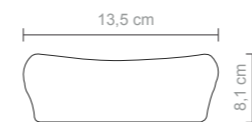

**Queijeira**  
Peso do produto: 269g  
Dimensões da embalagem:  
25.5X25.5X16cm

**Pipoqueira (3.400 ml)**  
Peso do produto: 400g  
Dimensões da embalagem:  
25X25X16cm

**Cesto Multiuso**  
Peso do produto: 1.210g  
Dimensões da embalagem:  
28.5x26.5x24.5

# utensílios

**Hashi**  
Peso do produto: 17g  
Dimensões da embalagem:  
23X5cm

**Anel para guardanapo**  
Peso do produto: 18g  
Dimensões da embalagem:  
14.5X4.5cm

**Petisqueira**  
Peso do produto: 250g  
Dimensões da embalagem:  
41x12,5x6cm

**Descanso para talher**  
Peso do produto: 45g  
Dimensões da embalagem:  
17X7.3X1.8cm

**Saboneteira**  
Peso do produto: 70g  
Dimensões da embalagem:  
13,6 x 8,2 cm

**Porta Cotonetes**  
Peso do produto: 98g  
Dimensões da embalagem:  
21.5x10x16.5 cm

**Porta Algodão**  
Peso do produto: 113g  
Dimensões da embalagem:  
21.5x10x16.5 cm

**Porta escovas**  
Peso do produto: 145g  
Dimensões da embalagem:  
21x11x23.5cm

**Colher (kit talher)**  
Peso do produto: 11g  
Dimensões da embalagem:  
24.8X7.3X6.3cm