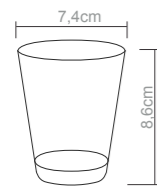

**Copo chopp (460 ml)**  
Peso do produto: 140g  
Dimensões da embalagem:  
27X18X24cm

**Copo chopp tulipa (300 ml)**  
Peso do produto: 86g  
Dimensões da embalagem:  
24.5X21X23cm

**Caneca chopp (580 ml)**  
Peso do produto: 165g  
Dimensões da embalagem:  
26.5X17.5X14.3cm

**Taça vinho (400 ml)**  
Peso do produto: 128g  
Dimensões da embalagem:  
30X22.5X20.5cm

**Taça margarita (360 ml)**  
Peso do produto: 128g  
Dimensões da embalagem:  
30X22.5X20.5cm

**Copo Hurricane (500 ml)**  
Peso do produto: 193g  
Dimensões da embalagem:  
24.5X21X23cm

**Copo shot (50 ml)**  
Peso do produto: 20,4g  
Dimensões da embalagem:  
11X6.1X11cm

**Copo chopp caldereta garotinho (220 ml)**  
Peso do produto: 58g  
Dimensões da embalagem:  
22X14.1X14.2cm

**Copo chopp caldereta (320 ml)**  
Peso do produto: 79.8g  
Dimensões da embalagem:  
17.5X17.5X18.1cm

**Copo whisky (320 ml)**  
Peso do produto: 108g  
Dimensões da embalagem:  
33.8X25.8X9.8cm

**Long drink (360 ml)**  
Peso do produto: 101g  
Dimensões da embalagem:  
27.8X21X14.2cm

**Copo oitavado baixo (300 ml)**  
Peso do produto: 78g  
Dimensões da embalagem:  
17.5X17.5X18.1cm