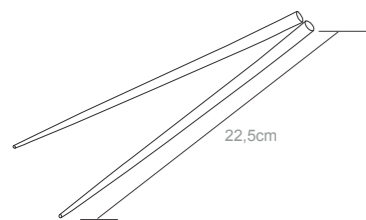

**Prato sobremesa**  
Peso do produto: 184g  
Dimensões da embalagem:  
20X30X7cm

**Prato raso**  
Peso do produto: 280g  
Dimensões da embalagem:  
28X28X7cm

**Pote mantimento alto (1.500 ml)**  
Peso do produto: 245,4g  
Dimensões da embalagem:  
22.3X13X24cm

**Queijeira**  
Peso do produto: 269g  
Dimensões da embalagem:  
25.5X25.5X16cm

**Pipoqueira (3.400 ml)**  
Peso do produto: 400g  
Dimensões da embalagem:  
25X25X16cm

**Cesto Multiuso**  
Peso do produto: 1.210g  
Dimensões da embalagem:  
28.5x26.5x24.5

# utensílios

**Hashi**  
Peso do produto: 17g  
Dimensões da embalagem:  
23X5cm

**Anel para guardanapo**  
Peso do produto: 18g  
Dimensões da embalagem:  
14.5X4.5cm

**Petisqueira**  
Peso do produto: 250g  
Dimensões da embalagem:  
41x12,5x6cm