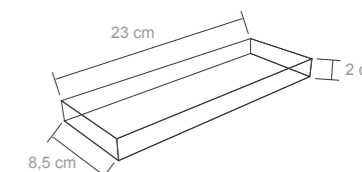

# utensílios

**Hashi**  
Peso do produto: 17g  
Dimensões da embalagem:  
23X5cm

**Anel para guardanapo**  
Peso do produto: 18g  
Dimensões da embalagem:  
14.5X4.5cm

**Petisqueira**  
Peso do produto: 250g  
Dimensões da embalagem:  
41x12,5x6cm

**Porta Algodão**  
Peso do produto: 113g  
Dimensões da embalagem:  
21.5x10x16.5 cm

**Porta escovas**  
Peso do produto: 145g  
Dimensões da embalagem:  
21x11x23.5cm

**Colher (kit talher)**  
Peso do produto: 11g  
Dimensões da embalagem:  
24.8X7.3X6.3cm

**Garfo (kit talher)**  
Peso do produto: 12g  
Dimensões da embalagem:  
24.8X7.3X6.3cm

**Faca (kit talher)**  
Peso do produto: 26g  
Dimensões da embalagem:  
24.8X7.3X6.3cm

**Porta Sabonete Líquido (410 ml)**  
Peso do produto: 116g  
Dimensões da embalagem:  
21x11x23.5cm

**Squeezer**  
Peso do produto: 17g  
Dimensões da embalagem:  
26X18X13cm

**Cesto Completo**  
Peso do produto: 1.210g  
Medidas do desenho parte interna:  
17,5 x 27 cm  
Dimensões da embalagem:  
28.5x26.5x24.5cm