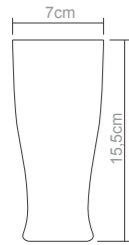

# copos e taças

**Copo água (255 ml)**  
Peso do produto: 110g  
Dimensões da embalagem:  
17.5X17.5X18.1cm

**Copo drink (300 ml)**  
Peso do produto: 126g  
Dimensões da embalagem:  
17.5X17.5X18.1cm

**Copo suco (390 ml)**  
Peso do produto: 142g  
Dimensões da embalagem:  
17X17X20.9cm

**Copo chopp (200 ml)**  
Peso do produto: 76g  
Dimensões da embalagem:  
26.5X17.5X14.3cm

**Copo tubo baixo (220 ml)**  
Peso do produto: 56g  
Dimensões da embalagem:  
17.5X17.5X18.1cm

**Copo tubo (300 ml)**  
Peso do produto: 82,2g  
Dimensões da embalagem:  
28X14.9X26cm

**Taça martini (320 ml)**  
Peso do produto: 83g  
Dimensões da embalagem:  
37X28.5X18.4cm

**Taça champagne (160 ml)**  
Peso do produto: 94g  
Dimensões da embalagem:  
24.5X21X23cm

**Copo chopp (300 ml)**  
Peso do produto: 98g  
Dimensões da embalagem:  
26X20X15.7cm

**Copo chopp (460 ml)**  
Peso do produto: 140g  
Dimensões da embalagem:  
27X18X24cm

**Copo chopp tulipa (300 ml)**  
Peso do produto: 86g  
Dimensões da embalagem:  
24.5X21X23cm

**Caneca chopp (580 ml)**  
Peso do produto: 165g  
Dimensões da embalagem:  
26.5X17.5X14.3cm