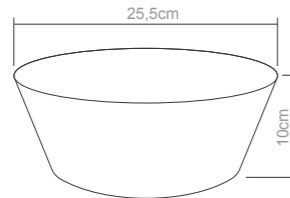

# utensílios

**Copo medidor (50 ml)**  
Peso do produto: 20,4g  
Dimensões da embalagem:  
11X6X5.5cm

**Copo Grande Medidor (800ml)**  
Peso do produto: 118g  
Dimensões da embalagem:  
21x11x23.5cm

**Porta copo plus (50 ml)**  
Peso do produto: 46g  
Dimensões da embalagem:  
15X5.4cm

**Porta copo plus (200 ml)**  
Peso do produto: 81g  
Dimensões da embalagem:  
20X6.5cm

**Sousplat**  
Peso do produto: 268g  
Dimensões da embalagem:  
35X50X5cm

**Taça sobremesa pequena (250 ml)**  
Peso do produto: 86g  
Dimensões da embalagem:  
17X17X20.9cm

**Taça sobremesa grande (430 ml)**  
Peso do produto: 121g  
Dimensões da embalagem:  
24X20X22cm

**Jarra com tampa (2.500 ml)**  
Peso do produto: 607g  
Dimensões da embalagem:  
31X15.8X26.5cm

**Cremeira (550 ml)**  
Peso do produto: 148g  
Dimensões da embalagem:  
22.8X14.1X14.2cm

**Saladeira (3.300 ml)**  
Peso do produto: 390g  
Dimensões da embalagem:  
25.5X25.5X16cm

**Pote Multiuso**  
Peso do produto: 109g  
Dimensões da embalagem:  
21x9x16cm

**Bowl pequeno (700 ml)**  
Peso do produto: 216g  
Dimensões da embalagem:  
22X14.1X14.2cm