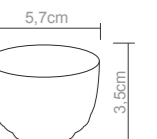

**Copo shot (50 ml)**  
Peso do produto: 20,4g  
Dimensões da embalagem:  
11X6.1X11cm

**Copo chopp caldereta garotinho (220 ml)**  
Peso do produto: 58g  
Dimensões da embalagem:  
22X14.1X14.2cm

**Copo chopp caldereta (320 ml)**  
Peso do produto: 79.8g  
Dimensões da embalagem:  
17.5X17.5X18.1cm

**Copo whisky (320 ml)**  
Peso do produto: 108g  
Dimensões da embalagem:  
33.8X25.8X9.8cm

**Long drink (360 ml)**  
Peso do produto: 101g  
Dimensões da embalagem:  
27.8X21X14.2cm

**Copo oitavado baixo (300 ml)**  
Peso do produto: 78g  
Dimensões da embalagem:  
17.5X17.5X18.1cm

**Copo oitavado médio (390 ml)**  
Peso do produto: 88g  
Dimensões da embalagem:  
17X17X20.9cm

**Copo oitavado alto (430 ml)**  
Peso do produto: 171g  
Dimensões da embalagem:  
27X18X24cm

**Copo saque (50 ml)**  
Peso do produto: 20,2g  
Dimensões da embalagem:  
11.2X11.2X3.8cm

# copos e taças

**Copo saque quadrado (130 ml)**  
 Peso do produto: 143g  
 Dimensões da embalagem: 22X14,1X14,2cm

**Copo baixo (350 ml)**  
 Peso do produto: 71g  
 Dimensões da embalagem: 17,5X17,5X18,1cm