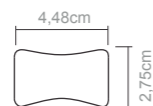

**Pote mantimento médio (1.200 ml)**  
Peso do produto: 172g  
Dimensões da embalagem:  
30X22.5X20.5cm

**Bowl grande (3.400 ml)**  
Peso do produto: 400g  
Dimensões da embalagem:  
25X25X16cm

**Talher multiuso**  
Peso do produto: 77g  
Dimensões da embalagem:  
26.8X7cm

**Prato sobremesa**  
Peso do produto: 184g  
Dimensões da embalagem:  
20X30X7cm

**Prato raso**  
Peso do produto: 280g  
Dimensões da embalagem:  
28X28X7cm

**Pote mantimento alto (1.500 ml)**  
Peso do produto: 245,4g  
Dimensões da embalagem:  
22.3X13X24cm

**Queijeira**  
Peso do produto: 269g  
Dimensões da embalagem:  
25.5X25.5X16cm

**Pipoqueira (3.400 ml)**  
Peso do produto: 400g  
Dimensões da embalagem:  
25X25X16cm

**Cesto Multiuso**  
Peso do produto: 1.210g  
Dimensões da embalagem:  
28.5x26.5x24.5

# utensílios

**Hashi**  
Peso do produto: 17g  
Dimensões da embalagem:  
23X5cm

**Anel para guardanapo**  
Peso do produto: 18g  
Dimensões da embalagem:  
14.5X4.5cm

**Petisqueira**  
Peso do produto: 250g  
Dimensões da embalagem:  
41x12,5x6cm