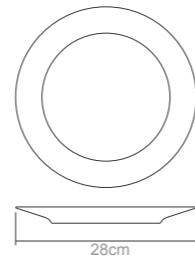

**Saladeira (3.300 ml)**  
Peso do produto: 390g  
Dimensões da embalagem:  
25.5X25.5X16cm

**Pote Multiuso**  
Peso do produto: 109g  
Dimensões da embalagem:  
21x9x16cm

**Bowl pequeno (700 ml)**  
Peso do produto: 216g  
Dimensões da embalagem:  
22X14.1X14.2cm

**Bandeja**  
Peso do produto: 640g  
Dimensões da embalagem:  
33X48X4.5cm

**Moringa (1.000 ml)**  
Peso do produto: 481.4g  
Dimensões da embalagem:  
22X14.1X14.2cm

**Pote mantimento baixo (750 ml)**  
Peso do produto: 133,4g  
Dimensões da embalagem:  
24X13X22.3cm

**Pote mantimento médio (1.200 ml)**  
Peso do produto: 172g  
Dimensões da embalagem:  
30X22.5X20.5cm

**Bowl grande (3.400 ml)**  
Peso do produto: 400g  
Dimensões da embalagem:  
25X25X16cm

**Talher multiuso**  
Peso do produto: 77g  
Dimensões da embalagem:  
26.8X7cm

**Prato sobremesa**  
Peso do produto: 184g  
Dimensões da embalagem:  
20X30X7cm

**Prato raso**  
Peso do produto: 280g  
Dimensões da embalagem:  
28X28X7cm

**Pote mantimento alto (1.500 ml)**  
Peso do produto: 245,4g  
Dimensões da embalagem:  
22.3X13X24cm