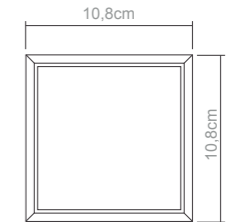

**Xícara de café com pires (80 ml)**  
 Peso do produto: 60g  
 Dimensões da embalagem: 28X10,6cm

**Mini Cooler (2.000 ml)**  
 Peso do produto: 209g  
 Dimensões da embalagem: 26,5X17,5X14,3cm

**Cooler (4.000 ml)**  
 Peso do produto: 394g  
 Dimensões da embalagem: 24X24X22cm

**Cooler médio (7.600 ml)**  
 Peso do produto: 487g  
 Dimensões da embalagem: 25X25X22,7cm

**Cooler festa oval (12.500 ml)**  
 Peso do produto: 890g  
 Dimensões da embalagem: 50,5X28,2X23,3cm

**Cooler Square (6.000 ml)**  
 Peso do produto: 564g  
 Dimensões da embalagem: 28,5x26,5x24,5cm

**Organizador**  
 Peso do produto: 500g  
 Dimensões da embalagem: 22x14,1x14,2cm

**Descanso copos redondo**  
 Peso do produto: 30g  
 Dimensões da embalagem: 11,2X11,2X3,8cm

**Descanso copos quadrado**  
 Peso do produto: 37g  
 Dimensões da embalagem: 11,2X11,2X3,8cm

**Coqueteleira (800 ml)**  
 Peso do produto: 190g  
 Dimensões da embalagem: 19,8X19,8X25,8cm

**Espremedor**  
 Peso do produto: 118g  
 Dimensões da embalagem: 7,5x5x22cm

**Mexedor bola**  
 Peso do produto: 88g  
 Dimensões da embalagem: 18,6X5cm