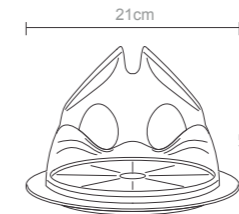

**Saladeira (3.300 ml)**  
Peso do produto: 390g  
Dimensões da embalagem:  
25.5X25.5X16cm

**Pote Multiuso**  
Peso do produto: 109g  
Dimensões da embalagem:  
21x9x16cm

**Bowl pequeno (700 ml)**  
Peso do produto: 216g  
Dimensões da embalagem:  
22X14.1X14.2cm

**Bandeja**  
Peso do produto: 640g  
Dimensões da embalagem:  
33X48X4.5cm

**Moringa (1.000 ml)**  
Peso do produto: 481.4g  
Dimensões da embalagem:  
22X14.1X14.2cm

**Pote mantimento baixo (750 ml)**  
Peso do produto: 133,4g  
Dimensões da embalagem:  
24X13X22.3cm

**Pote mantimento médio (1.200 ml)**  
Peso do produto: 172g  
Dimensões da embalagem:  
30X22.5X20.5cm

**Bowl grande (3.400 ml)**  
Peso do produto: 400g  
Dimensões da embalagem:  
25X25X16cm

**Talher multiuso**  
Peso do produto: 77g  
Dimensões da embalagem:  
26.8X7cm

**Prato sobremesa**  
Peso do produto: 184g  
Dimensões da embalagem:  
20X30X7cm

**Prato raso**  
Peso do produto: 280g  
Dimensões da embalagem:  
28X28X7cm

**Pote mantimento alto (1.500 ml)**  
Peso do produto: 245,4g  
Dimensões da embalagem:  
22.3X13X24cm