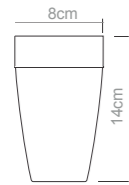

**Copo oitavado médio (390 ml)**  
Peso do produto: 88g  
Dimensões da embalagem:  
17X17X20.9cm

**Copo oitavado alto (430 ml)**  
Peso do produto: 171g  
Dimensões da embalagem:  
27X18X24cm

**Copo saque (50 ml)**  
Peso do produto: 20,2g  
Dimensões da embalagem:  
11.2X11.2X3.8cm

# copos e taças

**Copo saque quadrado (130 ml)**  
 Peso do produto: 143g  
 Dimensões da embalagem: 22X14,1X14,2cm

**Copo baixo (350 ml)**  
 Peso do produto: 71g  
 Dimensões da embalagem: 17,5X17,5X18,1cm

**Copo alto (400 ml)**  
 Peso do produto: 88g  
 Dimensões da embalagem: 17,5X17,5X20cm

**Copo baixo plus (330 ml)**  
 Peso do produto: 53g  
 Dimensões da embalagem: 17,5X17,5X18,1cm

**Copo alto plus (450 ml)**  
 Peso do produto: 67g  
 Dimensões da embalagem: 17,5X17,5X20cm

**Xícara de café com pires (80 ml)**  
 Peso do produto: 60g  
 Dimensões da embalagem: 28X10,6cm

**Mini Cooler (2.000 ml)**  
 Peso do produto: 209g  
 Dimensões da embalagem: 26,5X17,5X14,3cm

**Cooler (4.000 ml)**  
 Peso do produto: 394g  
 Dimensões da embalagem: 24X24X22cm