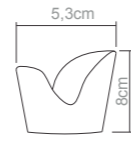

**Organizador**  
 Peso do produto: 500g  
 Dimensões da embalagem: 22x14,1x14,2cm

**Descanso copos redondo**  
 Peso do produto: 30g  
 Dimensões da embalagem: 11,2X11,2X3,8cm

**Descanso copos quadrado**  
 Peso do produto: 37g  
 Dimensões da embalagem: 11,2X11,2X3,8cm

**Coqueteleira (800 ml)**  
 Peso do produto: 190g  
 Dimensões da embalagem: 19,8X19,8X25,8cm

**Espremedor**  
 Peso do produto: 118g  
 Dimensões da embalagem: 7,5x5x22cm

**Mexedor bola**  
 Peso do produto: 88g  
 Dimensões da embalagem: 18,6X5cm

**Mexedor cubo**  
 Peso do produto: 124g  
 Dimensões da embalagem: 18,6X5cm

# utensílios

**Copo medidor (50 ml)**  
Peso do produto: 20,4g  
Dimensões da embalagem:  
11X6X5.5cm

**Copo Grande Medidor (800ml)**  
Peso do produto: 118g  
Dimensões da embalagem:  
21x11x23.5cm

**Porta copo plus (50 ml)**  
Peso do produto: 46g  
Dimensões da embalagem:  
15X5.4cm