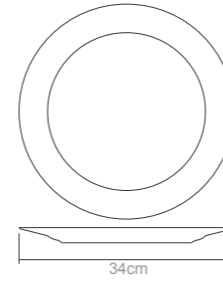

**Organizador**  
 Peso do produto: 500g  
 Dimensões da embalagem: 22x14,1x14,2cm

**Descanso copos redondo**  
 Peso do produto: 30g  
 Dimensões da embalagem: 11,2X11,2X3,8cm

**Descanso copos quadrado**  
 Peso do produto: 37g  
 Dimensões da embalagem: 11,2X11,2X3,8cm

# utensílios

**Copo medidor (50 ml)**  
Peso do produto: 20,4g  
Dimensões da embalagem:  
11X6X5.5cm

**Copo Grande Medidor (800ml)**  
Peso do produto: 118g  
Dimensões da embalagem:  
21x11x23.5cm

**Porta copo plus (50 ml)**  
Peso do produto: 46g  
Dimensões da embalagem:  
15X5.4cm

**Porta copo plus (200 ml)**  
Peso do produto: 81g  
Dimensões da embalagem:  
20X6.5cm

**Sousplat**  
Peso do produto: 268g  
Dimensões da embalagem:  
35X50X5cm

**Taça sobremesa pequena (250 ml)**  
Peso do produto: 86g  
Dimensões da embalagem:  
17X17X20.9cm

**Taça sobremesa grande (430 ml)**  
Peso do produto: 121g  
Dimensões da embalagem:  
24X20X22cm

**Jarra com tampa (2.500 ml)**  
Peso do produto: 607g  
Dimensões da embalagem:  
31X15.8X26.5cm

**Cremeira (550 ml)**  
Peso do produto: 148g  
Dimensões da embalagem:  
22.8X14.1X14.2cm