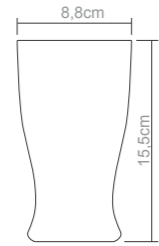

# copos e taças

**Copo água (255 ml)**  
Peso do produto: 110g  
Dimensões da embalagem:  
17.5X17.5X18.1cm

**Copo drink (300 ml)**  
Peso do produto: 126g  
Dimensões da embalagem:  
17.5X17.5X18.1cm

**Copo suco (390 ml)**  
Peso do produto: 142g  
Dimensões da embalagem:  
17X17X20.9cm

**Copo chopp (200 ml)**  
Peso do produto: 76g  
Dimensões da embalagem:  
26.5X17.5X14.3cm

**Copo tubo baixo (220 ml)**  
Peso do produto: 56g  
Dimensões da embalagem:  
17.5X17.5X18.1cm

**Copo tubo (300 ml)**  
Peso do produto: 82,2g  
Dimensões da embalagem:  
28X14.9X26cm

**Taça martini (320 ml)**  
Peso do produto: 83g  
Dimensões da embalagem:  
37X28.5X18.4cm

**Taça champagne (160 ml)**  
Peso do produto: 94g  
Dimensões da embalagem:  
24.5X21X23cm

**Copo chopp (300 ml)**  
Peso do produto: 98g  
Dimensões da embalagem:  
26X20X15.7cm

**Copo chopp (460 ml)**  
Peso do produto: 140g  
Dimensões da embalagem:  
27X18X24cm

**Copo chopp tulipa (300 ml)**  
Peso do produto: 86g  
Dimensões da embalagem:  
24.5X21X23cm

**Caneca chopp (580 ml)**  
Peso do produto: 165g  
Dimensões da embalagem:  
26.5X17.5X14.3cm