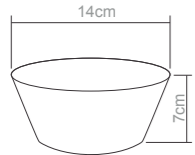

# utensílios

**Copo medidor (50 ml)**  
Peso do produto: 20,4g  
Dimensões da embalagem:  
11X6X5.5cm

**Copo Grande Medidor (800ml)**  
Peso do produto: 118g  
Dimensões da embalagem:  
21x11x23.5cm

**Porta copo plus (50 ml)**  
Peso do produto: 46g  
Dimensões da embalagem:  
15X5.4cm

**Porta copo plus (200 ml)**  
Peso do produto: 81g  
Dimensões da embalagem:  
20X6.5cm

**Sousplat**  
Peso do produto: 268g  
Dimensões da embalagem:  
35X50X5cm

**Taça sobremesa pequena (250 ml)**  
Peso do produto: 86g  
Dimensões da embalagem:  
17X17X20.9cm

**Taça sobremesa grande (430 ml)**  
Peso do produto: 121g  
Dimensões da embalagem:  
24X20X22cm

**Jarra com tampa (2.500 ml)**  
Peso do produto: 607g  
Dimensões da embalagem:  
31X15.8X26.5cm

**Cremeira (550 ml)**  
Peso do produto: 148g  
Dimensões da embalagem:  
22.8X14.1X14.2cm

**Saladeira (3.300 ml)**  
Peso do produto: 390g  
Dimensões da embalagem:  
25.5X25.5X16cm

**Pote Multiuso**  
Peso do produto: 109g  
Dimensões da embalagem:  
21x9x16cm

**Bowl pequeno (700 ml)**  
Peso do produto: 216g  
Dimensões da embalagem:  
22X14.1X14.2cm