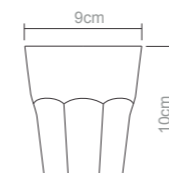

**Taça vinho (400 ml)**  
Peso do produto: 128g  
Dimensões da embalagem:  
30X22.5X20.5cm

**Taça margarita (360 ml)**  
Peso do produto: 128g  
Dimensões da embalagem:  
30X22.5X20.5cm

**Copo Hurricane (500 ml)**  
Peso do produto: 193g  
Dimensões da embalagem:  
24.5X21X23cm

**Copo shot (50 ml)**  
Peso do produto: 20,4g  
Dimensões da embalagem:  
11X6.1X11cm

**Copo chopp caldereta garotinho (220 ml)**  
Peso do produto: 58g  
Dimensões da embalagem:  
22X14.1X14.2cm

**Copo chopp caldereta (320 ml)**  
Peso do produto: 79.8g  
Dimensões da embalagem:  
17.5X17.5X18.1cm

**Copo whisky (320 ml)**  
Peso do produto: 108g  
Dimensões da embalagem:  
33.8X25.8X9.8cm

**Long drink (360 ml)**  
Peso do produto: 101g  
Dimensões da embalagem:  
27.8X21X14.2cm

**Copo oitavado baixo (300 ml)**  
Peso do produto: 78g  
Dimensões da embalagem:  
17.5X17.5X18.1cm

**Copo oitavado médio (390 ml)**  
Peso do produto: 88g  
Dimensões da embalagem:  
17X17X20.9cm

**Copo oitavado alto (430 ml)**  
Peso do produto: 171g  
Dimensões da embalagem:  
27X18X24cm

**Copo saque (50 ml)**  
Peso do produto: 20,2g  
Dimensões da embalagem:  
11.2X11.2X3.8cm