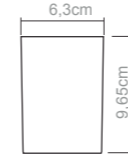

# copos e taças

**Copo água (255 ml)**  
Peso do produto: 110g  
Dimensões da embalagem:  
17.5X17.5X18.1cm

**Copo drink (300 ml)**  
Peso do produto: 126g  
Dimensões da embalagem:  
17.5X17.5X18.1cm

**Copo suco (390 ml)**  
Peso do produto: 142g  
Dimensões da embalagem:  
17X17X20.9cm

**Copo chopp (200 ml)**  
Peso do produto: 76g  
Dimensões da embalagem:  
26.5X17.5X14.3cm

**Copo tubo baixo (220 ml)**  
Peso do produto: 56g  
Dimensões da embalagem:  
17.5X17.5X18.1cm

**Copo tubo (300 ml)**  
Peso do produto: 82,2g  
Dimensões da embalagem:  
28X14.9X26cm

**Taça martini (320 ml)**  
Peso do produto: 83g  
Dimensões da embalagem:  
37X28.5X18.4cm

**Taça champagne (160 ml)**  
Peso do produto: 94g  
Dimensões da embalagem:  
24.5X21X23cm

**Copo chopp (300 ml)**  
Peso do produto: 98g  
Dimensões da embalagem:  
26X20X15.7cm

**Copo chopp (460 ml)**  
Peso do produto: 140g  
Dimensões da embalagem:  
27X18X24cm

**Copo chopp tulipa (300 ml)**  
Peso do produto: 86g  
Dimensões da embalagem:  
24.5X21X23cm

**Caneca chopp (580 ml)**  
Peso do produto: 165g  
Dimensões da embalagem:  
26.5X17.5X14.3cm