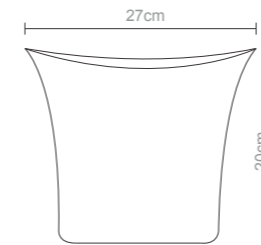

# copos e taças

**Copo saque quadrado (130 ml)**  
 Peso do produto: 143g  
 Dimensões da embalagem: 22X14,1X14,2cm

**Copo baixo (350 ml)**  
 Peso do produto: 71g  
 Dimensões da embalagem: 17,5X17,5X18,1cm

**Copo alto (400 ml)**  
 Peso do produto: 88g  
 Dimensões da embalagem: 17,5X17,5X20cm

**Copo baixo plus (330 ml)**  
 Peso do produto: 53g  
 Dimensões da embalagem: 17,5X17,5X18,1cm

**Copo alto plus (450 ml)**  
 Peso do produto: 67g  
 Dimensões da embalagem: 17,5X17,5X20cm

**Xícara de café com pires (80 ml)**  
 Peso do produto: 60g  
 Dimensões da embalagem: 28X10,6cm

**Mini Cooler (2.000 ml)**  
 Peso do produto: 209g  
 Dimensões da embalagem: 26,5X17,5X14,3cm

**Cooler (4.000 ml)**  
 Peso do produto: 394g  
 Dimensões da embalagem: 24X24X22cm

**Cooler médio (7.600 ml)**  
 Peso do produto: 487g  
 Dimensões da embalagem: 25X25X22,7cm

**Cooler festa oval (12.500 ml)**  
 Peso do produto: 890g  
 Dimensões da embalagem: 50,5X28,2X23,3cm

**Cooler Square (6.000 ml)**  
 Peso do produto: 564g  
 Dimensões da embalagem: 28,5x26,5x24,5cm