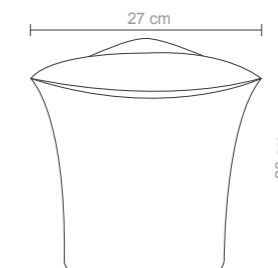

# utensílios

**Hashi**  
Peso do produto: 17g  
Dimensões da embalagem:  
23X5cm

**Anel para guardanapo**  
Peso do produto: 18g  
Dimensões da embalagem:  
14.5X4.5cm

**Petisqueira**  
Peso do produto: 250g  
Dimensões da embalagem:  
41x12,5x6cm

**Porta Algodão**  
Peso do produto: 113g  
Dimensões da embalagem:  
21.5x10x16.5 cm

**Porta escovas**  
Peso do produto: 145g  
Dimensões da embalagem:  
21x11x23.5cm

**Colher (kit talher)**  
Peso do produto: 11g  
Dimensões da embalagem:  
24.8X7.3X6.3cm

**Garfo (kit talher)**  
Peso do produto: 12g  
Dimensões da embalagem:  
24.8X7.3X6.3cm

**Faca (kit talher)**  
Peso do produto: 26g  
Dimensões da embalagem:  
24.8X7.3X6.3cm

**Porta Sabonete Líquido (410 ml)**  
Peso do produto: 116g  
Dimensões da embalagem:  
21x11x23.5cm

**Squeezer**  
Peso do produto: 17g  
Dimensões da embalagem:  
26X18X13cm

**Cesto Completo**  
Peso do produto: 1.210g  
Medidas do desenho parte interna:  
17,5 x 27 cm  
Dimensões da embalagem:  
28.5x26.5x24.5cm