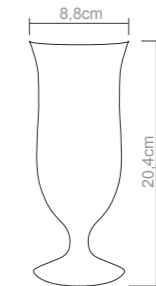

**Taça martini (320 ml)**  
Peso do produto: 83g  
Dimensões da embalagem:  
37X28.5X18.4cm

**Taça champagne (160 ml)**  
Peso do produto: 94g  
Dimensões da embalagem:  
24.5X21X23cm

**Copo chopp (300 ml)**  
Peso do produto: 98g  
Dimensões da embalagem:  
26X20X15.7cm

**Copo chopp (460 ml)**  
Peso do produto: 140g  
Dimensões da embalagem:  
27X18X24cm

**Copo chopp tulipa (300 ml)**  
Peso do produto: 86g  
Dimensões da embalagem:  
24.5X21X23cm

**Caneca chopp (580 ml)**  
Peso do produto: 165g  
Dimensões da embalagem:  
26.5X17.5X14.3cm

**Taça vinho (400 ml)**  
Peso do produto: 128g  
Dimensões da embalagem:  
30X22.5X20.5cm

**Taça margarita (360 ml)**  
Peso do produto: 128g  
Dimensões da embalagem:  
30X22.5X20.5cm

**Copo Hurricane (500 ml)**  
Peso do produto: 193g  
Dimensões da embalagem:  
24.5X21X23cm

**Copo shot (50 ml)**  
Peso do produto: 20,4g  
Dimensões da embalagem:  
11X6.1X11cm

**Copo chopp caldereta garotinho (220 ml)**  
Peso do produto: 58g  
Dimensões da embalagem:  
22X14.1X14.2cm

**Copo chopp caldereta (320 ml)**  
Peso do produto: 79.8g  
Dimensões da embalagem:  
17.5X17.5X18.1cm