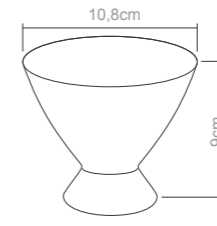

**Coqueteleira (800 ml)**  
 Peso do produto: 190g  
 Dimensões da embalagem: 19,8X19,8X25,8cm

**Espremedor**  
 Peso do produto: 118g  
 Dimensões da embalagem: 7,5x5x22cm

**Mexedor bola**  
 Peso do produto: 88g  
 Dimensões da embalagem: 18,6X5cm

# utensílios

**Copo medidor (50 ml)**  
Peso do produto: 20,4g  
Dimensões da embalagem:  
11X6X5.5cm

**Copo Grande Medidor (800ml)**  
Peso do produto: 118g  
Dimensões da embalagem:  
21x11x23.5cm

**Porta copo plus (50 ml)**  
Peso do produto: 46g  
Dimensões da embalagem:  
15X5.4cm

**Porta copo plus (200 ml)**  
Peso do produto: 81g  
Dimensões da embalagem:  
20X6.5cm

**Sousplat**  
Peso do produto: 268g  
Dimensões da embalagem:  
35X50X5cm

**Taça sobremesa pequena (250 ml)**  
Peso do produto: 86g  
Dimensões da embalagem:  
17X17X20.9cm

**Taça sobremesa grande (430 ml)**  
Peso do produto: 121g  
Dimensões da embalagem:  
24X20X22cm

**Jarra com tampa (2.500 ml)**  
Peso do produto: 607g  
Dimensões da embalagem:  
31X15.8X26.5cm

**Cremeira (550 ml)**  
Peso do produto: 148g  
Dimensões da embalagem:  
22.8X14.1X14.2cm