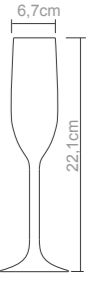

# copos e taças

**Copo água (255 ml)**  
Peso do produto: 110g  
Dimensões da embalagem:  
17.5X17.5X18.1cm

**Copo drink (300 ml)**  
Peso do produto: 126g  
Dimensões da embalagem:  
17.5X17.5X18.1cm

**Copo suco (390 ml)**  
Peso do produto: 142g  
Dimensões da embalagem:  
17X17X20.9cm

**Copo chopp (200 ml)**  
Peso do produto: 76g  
Dimensões da embalagem:  
26.5X17.5X14.3cm

**Copo tubo baixo (220 ml)**  
Peso do produto: 56g  
Dimensões da embalagem:  
17.5X17.5X18.1cm

**Copo tubo (300 ml)**  
Peso do produto: 82,2g  
Dimensões da embalagem:  
28X14.9X26cm

**Taça martini (320 ml)**  
Peso do produto: 83g  
Dimensões da embalagem:  
37X28.5X18.4cm

**Taça champagne (160 ml)**  
Peso do produto: 94g  
Dimensões da embalagem:  
24.5X21X23cm

**Copo chopp (300 ml)**  
Peso do produto: 98g  
Dimensões da embalagem:  
26X20X15.7cm

**Copo chopp (460 ml)**  
Peso do produto: 140g  
Dimensões da embalagem:  
27X18X24cm

**Copo chopp tulipa (300 ml)**  
Peso do produto: 86g  
Dimensões da embalagem:  
24.5X21X23cm

**Caneca chopp (580 ml)**  
Peso do produto: 165g  
Dimensões da embalagem:  
26.5X17.5X14.3cm