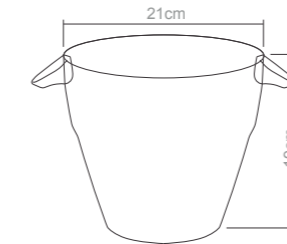

**Copo oitavado médio (390 ml)**  
Peso do produto: 88g  
Dimensões da embalagem:  
17X17X20.9cm

**Copo oitavado alto (430 ml)**  
Peso do produto: 171g  
Dimensões da embalagem:  
27X18X24cm

**Copo saque (50 ml)**  
Peso do produto: 20,2g  
Dimensões da embalagem:  
11.2X11.2X3.8cm

# copos e taças

**Copo saque quadrado (130 ml)**  
 Peso do produto: 143g  
 Dimensões da embalagem: 22X14,1X14,2cm

**Copo baixo (350 ml)**  
 Peso do produto: 71g  
 Dimensões da embalagem: 17,5X17,5X18,1cm

**Copo alto (400 ml)**  
 Peso do produto: 88g  
 Dimensões da embalagem: 17,5X17,5X20cm

**Copo baixo plus (330 ml)**  
 Peso do produto: 53g  
 Dimensões da embalagem: 17,5X17,5X18,1cm

**Copo alto plus (450 ml)**  
 Peso do produto: 67g  
 Dimensões da embalagem: 17,5X17,5X20cm

**Xícara de café com pires (80 ml)**  
 Peso do produto: 60g  
 Dimensões da embalagem: 28X10,6cm

**Mini Cooler (2.000 ml)**  
 Peso do produto: 209g  
 Dimensões da embalagem: 26,5X17,5X14,3cm

**Cooler (4.000 ml)**  
 Peso do produto: 394g  
 Dimensões da embalagem: 24X24X22cm