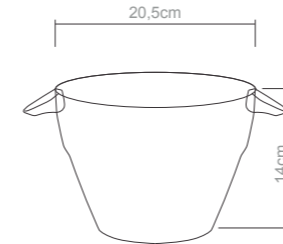

**Copo oitavado médio (390 ml)**  
Peso do produto: 88g  
Dimensões da embalagem:  
17X17X20.9cm

**Copo oitavado alto (430 ml)**  
Peso do produto: 171g  
Dimensões da embalagem:  
27X18X24cm

**Copo saque (50 ml)**  
Peso do produto: 20,2g  
Dimensões da embalagem:  
11.2X11.2X3.8cm

# copos e taças

**Copo saque quadrado (130 ml)**  
 Peso do produto: 143g  
 Dimensões da embalagem: 22X14,1X14,2cm

**Copo baixo (350 ml)**  
 Peso do produto: 71g  
 Dimensões da embalagem: 17,5X17,5X18,1cm

**Copo alto (400 ml)**  
 Peso do produto: 88g  
 Dimensões da embalagem: 17,5X17,5X20cm

**Copo baixo plus (330 ml)**  
 Peso do produto: 53g  
 Dimensões da embalagem: 17,5X17,5X18,1cm

**Copo alto plus (450 ml)**  
 Peso do produto: 67g  
 Dimensões da embalagem: 17,5X17,5X20cm

**Xícara de café com pires (80 ml)**  
 Peso do produto: 60g  
 Dimensões da embalagem: 28X10,6cm

**Mini Cooler (2.000 ml)**  
 Peso do produto: 209g  
 Dimensões da embalagem: 26,5X17,5X14,3cm

**Cooler (4.000 ml)**  
 Peso do produto: 394g  
 Dimensões da embalagem: 24X24X22cm