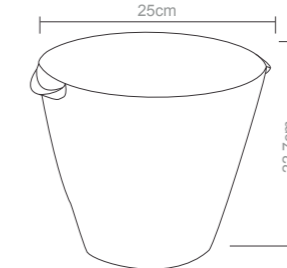

**Copo oitavado médio (390 ml)**  
Peso do produto: 88g  
Dimensões da embalagem:  
17X17X20.9cm

**Copo oitavado alto (430 ml)**  
Peso do produto: 171g  
Dimensões da embalagem:  
27X18X24cm

**Copo saque (50 ml)**  
Peso do produto: 20,2g  
Dimensões da embalagem:  
11.2X11.2X3.8cm

# copos e taças

**Copo saque quadrado (130 ml)**  
 Peso do produto: 143g  
 Dimensões da embalagem: 22X14,1X14,2cm

**Copo baixo (350 ml)**  
 Peso do produto: 71g  
 Dimensões da embalagem: 17,5X17,5X18,1cm

**Copo alto (400 ml)**  
 Peso do produto: 88g  
 Dimensões da embalagem: 17,5X17,5X20cm

**Copo baixo plus (330 ml)**  
 Peso do produto: 53g  
 Dimensões da embalagem: 17,5X17,5X18,1cm

**Copo alto plus (450 ml)**  
 Peso do produto: 67g  
 Dimensões da embalagem: 17,5X17,5X20cm

**Xícara de café com pires (80 ml)**  
 Peso do produto: 60g  
 Dimensões da embalagem: 28X10,6cm

**Mini Cooler (2.000 ml)**  
 Peso do produto: 209g  
 Dimensões da embalagem: 26,5X17,5X14,3cm

**Cooler (4.000 ml)**  
 Peso do produto: 394g  
 Dimensões da embalagem: 24X24X22cm