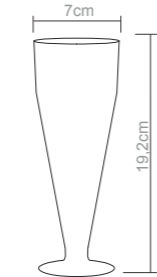

# copos e taças

**Copo água (255 ml)**  
Peso do produto: 110g  
Dimensões da embalagem:  
17.5X17.5X18.1cm

**Copo drink (300 ml)**  
Peso do produto: 126g  
Dimensões da embalagem:  
17.5X17.5X18.1cm

**Copo suco (390 ml)**  
Peso do produto: 142g  
Dimensões da embalagem:  
17X17X20.9cm

**Taça martini (320 ml)**  
Peso do produto: 83g  
Dimensões da embalagem:  
37X28.5X18.4cm

**Taça champagne (160 ml)**  
Peso do produto: 94g  
Dimensões da embalagem:  
24.5X21X23cm

**Copo chopp (300 ml)**  
Peso do produto: 98g  
Dimensões da embalagem:  
26X20X15.7cm

**Copo chopp (460 ml)**  
Peso do produto: 140g  
Dimensões da embalagem:  
27X18X24cm

**Copo chopp tulipa (300 ml)**  
Peso do produto: 86g  
Dimensões da embalagem:  
24.5X21X23cm

**Caneca chopp (580 ml)**  
Peso do produto: 165g  
Dimensões da embalagem:  
26.5X17.5X14.3cm

**Taça vinho (400 ml)**  
Peso do produto: 128g  
Dimensões da embalagem:  
30X22.5X20.5cm

**Taça margarita (360 ml)**  
Peso do produto: 128g  
Dimensões da embalagem:  
30X22.5X20.5cm

**Copo Hurricane (500 ml)**  
Peso do produto: 193g  
Dimensões da embalagem:  
24.5X21X23cm