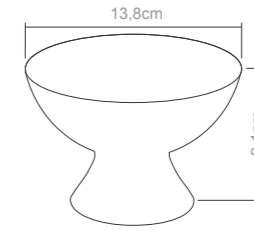

**Organizador**  
 Peso do produto: 500g  
 Dimensões da embalagem: 22x14,1x14,2cm

**Descanso copos redondo**  
 Peso do produto: 30g  
 Dimensões da embalagem: 11,2X11,2X3,8cm

**Descanso copos quadrado**  
 Peso do produto: 37g  
 Dimensões da embalagem: 11,2X11,2X3,8cm

# utensílios

**Copo medidor (50 ml)**  
Peso do produto: 20,4g  
Dimensões da embalagem:  
11X6X5.5cm

**Copo Grande Medidor (800ml)**  
Peso do produto: 118g  
Dimensões da embalagem:  
21x11x23.5cm

**Porta copo plus (50 ml)**  
Peso do produto: 46g  
Dimensões da embalagem:  
15X5.4cm

**Porta copo plus (200 ml)**  
Peso do produto: 81g  
Dimensões da embalagem:  
20X6.5cm

**Sousplat**  
Peso do produto: 268g  
Dimensões da embalagem:  
35X50X5cm

**Taça sobremesa pequena (250 ml)**  
Peso do produto: 86g  
Dimensões da embalagem:  
17X17X20.9cm

**Taça sobremesa grande (430 ml)**  
Peso do produto: 121g  
Dimensões da embalagem:  
24X20X22cm

**Jarra com tampa (2.500 ml)**  
Peso do produto: 607g  
Dimensões da embalagem:  
31X15.8X26.5cm

**Cremeira (550 ml)**  
Peso do produto: 148g  
Dimensões da embalagem:  
22.8X14.1X14.2cm