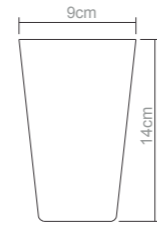

# copos e taças

**Copo água (255 ml)**  
Peso do produto: 110g  
Dimensões da embalagem:  
17.5X17.5X18.1cm

**Copo drink (300 ml)**  
Peso do produto: 126g  
Dimensões da embalagem:  
17.5X17.5X18.1cm

**Copo suco (390 ml)**  
Peso do produto: 142g  
Dimensões da embalagem:  
17X17X20.9cm

**Copo chopp (200 ml)**  
Peso do produto: 76g  
Dimensões da embalagem:  
26.5X17.5X14.3cm

**Copo tubo baixo (220 ml)**  
Peso do produto: 56g  
Dimensões da embalagem:  
17.5X17.5X18.1cm

**Copo tubo (300 ml)**  
Peso do produto: 82,2g  
Dimensões da embalagem:  
28X14.9X26cm

**Taça martini (320 ml)**  
Peso do produto: 83g  
Dimensões da embalagem:  
37X28.5X18.4cm

**Taça champagne (160 ml)**  
Peso do produto: 94g  
Dimensões da embalagem:  
24.5X21X23cm

**Copo chopp (300 ml)**  
Peso do produto: 98g  
Dimensões da embalagem:  
26X20X15.7cm

**Taça vinho (400 ml)**  
Peso do produto: 128g  
Dimensões da embalagem:  
30X22.5X20.5cm

**Taça margarita (360 ml)**  
Peso do produto: 128g  
Dimensões da embalagem:  
30X22.5X20.5cm

**Copo Hurricane (500 ml)**  
Peso do produto: 193g  
Dimensões da embalagem:  
24.5X21X23cm