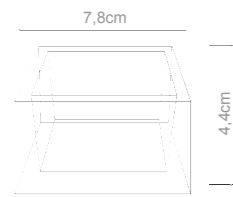

**Copo shot (50 ml)**  
Peso do produto: 20,4g  
Dimensões da embalagem:  
11X6.1X11cm

**Copo chopp caldereta garotinho (220 ml)**  
Peso do produto: 58g  
Dimensões da embalagem:  
22X14.1X14.2cm

**Copo chopp caldereta (320 ml)**  
Peso do produto: 79.8g  
Dimensões da embalagem:  
17.5X17.5X18.1cm

**Copo whisky (320 ml)**  
Peso do produto: 108g  
Dimensões da embalagem:  
33.8X25.8X9.8cm

**Long drink (360 ml)**  
Peso do produto: 101g  
Dimensões da embalagem:  
27.8X21X14.2cm

**Copo oitavado baixo (300 ml)**  
Peso do produto: 78g  
Dimensões da embalagem:  
17.5X17.5X18.1cm

**Copo oitavado médio (390 ml)**  
Peso do produto: 88g  
Dimensões da embalagem:  
17X17X20.9cm

**Copo oitavado alto (430 ml)**  
Peso do produto: 171g  
Dimensões da embalagem:  
27X18X24cm

**Copo saque (50 ml)**  
Peso do produto: 20,2g  
Dimensões da embalagem:  
11.2X11.2X3.8cm

# copos e taças

**Copo saque quadrado (130 ml)**  
 Peso do produto: 143g  
 Dimensões da embalagem: 22X14,1X14,2cm

**Copo baixo (350 ml)**  
 Peso do produto: 71g  
 Dimensões da embalagem: 17,5X17,5X18,1cm