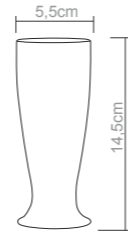

# copos e taças

**Copo água (255 ml)**  
Peso do produto: 110g  
Dimensões da embalagem:  
17.5X17.5X18.1cm

**Copo drink (300 ml)**  
Peso do produto: 126g  
Dimensões da embalagem:  
17.5X17.5X18.1cm

**Copo suco (390 ml)**  
Peso do produto: 142g  
Dimensões da embalagem:  
17X17X20.9cm

**Copo chopp (200 ml)**  
Peso do produto: 76g  
Dimensões da embalagem:  
26.5X17.5X14.3cm

**Copo tubo baixo (220 ml)**  
Peso do produto: 56g  
Dimensões da embalagem:  
17.5X17.5X18.1cm

**Copo tubo (300 ml)**  
Peso do produto: 82,2g  
Dimensões da embalagem:  
28X14.9X26cm

**Taça martini (320 ml)**  
Peso do produto: 83g  
Dimensões da embalagem:  
37X28.5X18.4cm

**Taça champagne (160 ml)**  
Peso do produto: 94g  
Dimensões da embalagem:  
24.5X21X23cm

**Copo chopp (300 ml)**  
Peso do produto: 98g  
Dimensões da embalagem:  
26X20X15.7cm

**Copo chopp (460 ml)**  
Peso do produto: 140g  
Dimensões da embalagem:  
27X18X24cm

**Copo chopp tulipa (300 ml)**  
Peso do produto: 86g  
Dimensões da embalagem:  
24.5X21X23cm

**Caneca chopp (580 ml)**  
Peso do produto: 165g  
Dimensões da embalagem:  
26.5X17.5X14.3cm