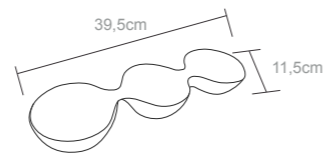

**Pote mantimento médio (1.200 ml)**  
Peso do produto: 172g  
Dimensões da embalagem:  
30X22.5X20.5cm

**Bowl grande (3.400 ml)**  
Peso do produto: 400g  
Dimensões da embalagem:  
25X25X16cm

**Talher multiuso**  
Peso do produto: 77g  
Dimensões da embalagem:  
26.8X7cm

**Prato sobremesa**  
Peso do produto: 184g  
Dimensões da embalagem:  
20X30X7cm

**Prato raso**  
Peso do produto: 280g  
Dimensões da embalagem:  
28X28X7cm

**Pote mantimento alto (1.500 ml)**  
Peso do produto: 245,4g  
Dimensões da embalagem:  
22.3X13X24cm

**Queijeira**  
Peso do produto: 269g  
Dimensões da embalagem:  
25.5X25.5X16cm

**Pipoqueira (3.400 ml)**  
Peso do produto: 400g  
Dimensões da embalagem:  
25X25X16cm

**Cesto Multiuso**  
Peso do produto: 1.210g  
Dimensões da embalagem:  
28.5x26.5x24.5

# utensílios

**Hashi**  
Peso do produto: 17g  
Dimensões da embalagem:  
23X5cm

**Anel para guardanapo**  
Peso do produto: 18g  
Dimensões da embalagem:  
14.5X4.5cm

**Petisqueira**  
Peso do produto: 250g  
Dimensões da embalagem:  
41x12,5x6cm