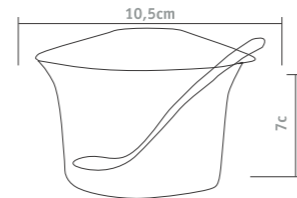

# utensílios

**Copo medidor (50 ml)**  
Peso do produto: 20,4g  
Dimensões da embalagem:  
11X6X5.5cm

**Copo Grande Medidor (800ml)**  
Peso do produto: 118g  
Dimensões da embalagem:  
21x11x23.5cm

**Porta copo plus (50 ml)**  
Peso do produto: 46g  
Dimensões da embalagem:  
15X5.4cm

**Porta copo plus (200 ml)**  
Peso do produto: 81g  
Dimensões da embalagem:  
20X6.5cm

**Sousplat**  
Peso do produto: 268g  
Dimensões da embalagem:  
35X50X5cm

**Taça sobremesa pequena (250 ml)**  
Peso do produto: 86g  
Dimensões da embalagem:  
17X17X20.9cm

**Taça sobremesa grande (430 ml)**  
Peso do produto: 121g  
Dimensões da embalagem:  
24X20X22cm

**Jarra com tampa (2.500 ml)**  
Peso do produto: 607g  
Dimensões da embalagem:  
31X15.8X26.5cm

**Cremeira (550 ml)**  
Peso do produto: 148g  
Dimensões da embalagem:  
22.8X14.1X14.2cm

**Saladeira (3.300 ml)**  
Peso do produto: 390g  
Dimensões da embalagem:  
25.5X25.5X16cm

**Pote Multiuso**  
Peso do produto: 109g  
Dimensões da embalagem:  
21x9x16cm

**Bowl pequeno (700 ml)**  
Peso do produto: 216g  
Dimensões da embalagem:  
22X14.1X14.2cm